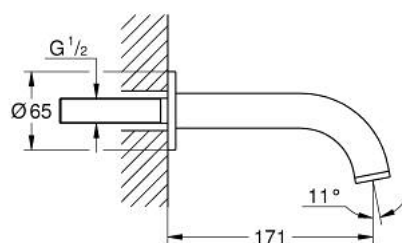

13 487 GL0 ATRIO ЧУЧУР ЗА ВАНА

PRODUCT DESCRIPTION

- Colour: cool Sunrise
- Стенен монтаж
- GROHE LongLife finish
- Аератор
- Издаденост 171 mm
- Минимално налягане 1 bar.

13 487 GL0 ATRIO ЧУЧУР ЗА ВАНА

SPARE PARTS, октомври 2021 – now

1: Аератор (Spare part-nr. 13926000)