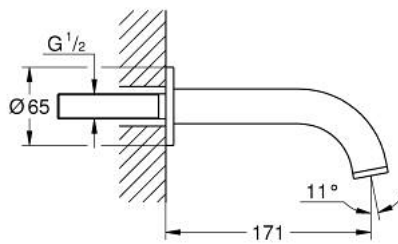

13 487 MG0 ATRIO ЧУЧУР ЗА ВАНА

PRODUCT DESCRIPTION

- Colour: satin graphite
- Стенен монтаж
- GROHE LongLife finish
- Аератор
- Издаденост 171 mm
- Минимално налягане 1 bar.

13 487 MG0 ATRIO ЧУЧУР ЗА ВАНА