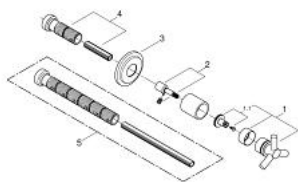

19 069 000 ATRIO ВГРАДЕН ВЕНТИЛ, ВЪНШНА ЧАСТ

PRODUCT DESCRIPTION

- Colour: хром
- Външна част към тяло за вграждане 35 028 000
- за GROHE вграден вентил 1/2", 3/4", 1"
- GROHE LongLife хромирано покритие
- Безстепенна, регулируема дълбочина на монтаж 20 - 80 mm
- Розетка с резба и уплътнение
- Ръкохватка Ypsilon

19 069 000 ATRIO ВГРАДЕН ВЕНТИЛ, ВЪНШНА ЧАСТ

SPARE PARTS, ноември 2013 – now

1: Handle Atrio Ypsilon (Spare part-nr. 45603000)

1.1: Комплект за монтаж на резервна ръкохватка (Spare part-nr. 45605000)

2: Extension for spindle (Spare part-nr. 45607000)