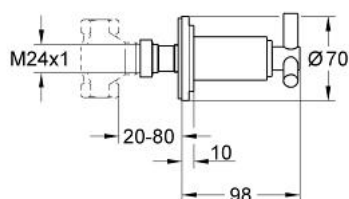

19 069 000 ATRIO ВГРАДЕН ВЕНТИЛ, ВЪНШНА ЧАСТ

PRODUCT DESCRIPTION

- Colour: хром
- Външна част към тяло за вграждане 35 028 000
- за GROHE вграден вентил 1/2", 3/4", 1"
- GROHE LongLife хромирано покритие
- Безстепенна, регулируема дълбочина на монтаж 20 - 80 mm
- Розетка с резба и уплътнение
- Ръкохватка Ypsilon

19 069 000 ATRIO ВГРАДЕН ВЕНТИЛ, ВЪНШНА ЧАСТ

SPARE PARTS, ноември 2013 – now

1: Handle Atrio Ypsilon (Spare part-nr. 45603000)

1.1: Комплект за монтаж на резервна ръкохватка (Spare part-nr. 45605000)

2: Extension for spindle (Spare part-nr. 45607000)