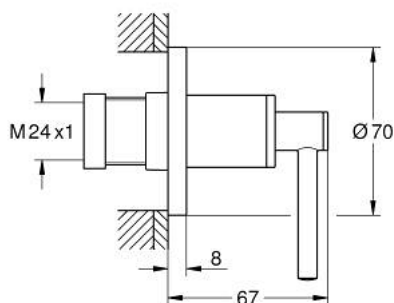

### PRODUCT DESCRIPTION

- Colour: brushed hard graphite
- за GROHE вграден вентил 35 028 000/29 032 000
- GROHE LongLife finish
- Безстепенна, регулируема дълбочина на монтаж 20 - 80 mm
- Розетка с резба и уплътнение
- С лостови ръкохватки