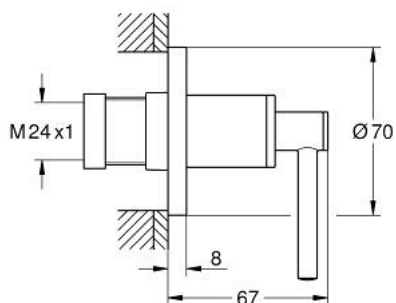

19 088 DC3 ATRIO ВГРАДЕН ВЕНТИЛ, ВЪНШНА ЧАСТ

PRODUCT DESCRIPTION

- Colour: supersteel
- за GROHE вграден вентил 35 028 000/29 032 000
- GROHE LongLife finish
- Безстепенна, регулируема дълбочина на монтаж 20 - 80 mm
- Розетка с резба и уплътнение
- С лостови ръкохватки

19 088 DC3 ATRIO ВГРАДЕН ВЕНТИЛ, ВЪНШНА ЧАСТ

SPARE PARTS, април 2017 – now

1: Extension for spindle (Spare part-nr. 45988000)

2: Lever handles (Spare part-nr. 18027DC3)