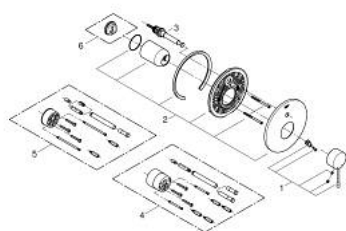

19 285 001 ESSENCE СМЕСИТЕЛ ЗА ВГРАЖДАНЕ ЗА ВАНА

PRODUCT DESCRIPTION

- Colour: хром
- trim set for use with rough-in box 33 963 001 or 33 965 001
- Без тяло за вграждане
- Метална ръкохватка
- GROHE LongLife хромирано покритие
- Автоматичен превключвател за вана/душ
- Уплътнение на ръкохваткатаи розетката
- Метална розетка
- Скрито закрепване
- Минимално налягане 1 bar.

19 285 001 ESSENCE СМЕСИТЕЛ ЗА ВГРАЖДАНЕ ЗА ВАНА

SPARE PARTS, януари 2014 – now

- 1: Ръкохватка (Spare part-nr. 46915000)
- 2: Розетка (Spare part-nr. 46905000)
- 3: Превключвател (Spare part-nr. 46737000)
- 4: Комплект удължители (Spare part-nr. 46343000)*
- 5: Комплект удължители (Spare part-nr. 46191000)*
- 6: Температурен ограничител (Spare part-nr. 46308000)*