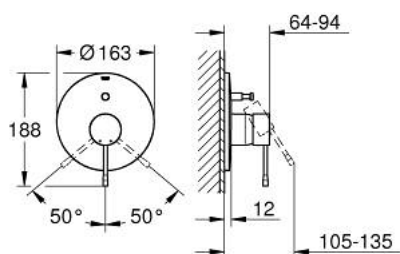

19 285 001 ESSENCE СМЕСИТЕЛ ЗА ВГРАЖДАНЕ ЗА ВАНА

PRODUCT DESCRIPTION

- Colour: хром
- trim set for use with rough-in box 33 963 001 or 33 965 001
- Без тяло за вграждане
- Метална ръкохватка
- GROHE LongLife хромирано покритие
- Автоматичен превключвател за вана/душ
- Уплътнение на ръкохваткатаи розетката
- Метална розетка
- Скрито закрепване
- Минимално налягане 1 bar.

19 285 001 ESSENCE СМЕСИТЕЛ ЗА ВГРАЖДАНЕ ЗА ВАНА

SPARE PARTS, януари 2014 – now

- 1: Ръкохватка (Spare part-nr. 46915000)
- 2: Розетка (Spare part-nr. 46905000)
- 3: Превключвател (Spare part-nr. 46737000)
- 4: Комплект удължители (Spare part-nr. 46343000)*
- 5: Комплект удължители (Spare part-nr. 46191000)*
- 6: Температурен ограничител (Spare part-nr. 46308000)*