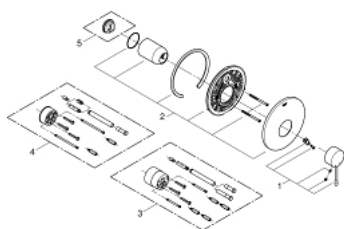

19 286 001 ESSENCE СМЕСИТЕЛ ЗА ВГРАЖДАНЕ ЗА ДУШ

PRODUCT DESCRIPTION

- Colour: хром
- rough-in set for wall mounted shower mixer
- Без тяло за вграждане
- Метална ръкохватка
- GROHE LongLife хромирано покритие
- Уплътнение на ръкохватката и розетката
- Метална розетка
- Скрито закрепване
- Минимално налягане 1 bar.

19 286 001 ESSENCE СМЕСИТЕЛ ЗА ВГРАЖДАНЕ ЗА ДУШ

SPARE PARTS, януари 2014 – now

- 1: Ръкохватка (Spare part-nr. 46915000)
- 2: Розетка (Spare part-nr. 46904000)
- 3: Комплект удължители (Spare part-nr. 46343000)*
- 4: Комплект удължители (Spare part-nr. 46191000)*
- 5: Температурен ограничител (Spare part-nr. 46308000)*