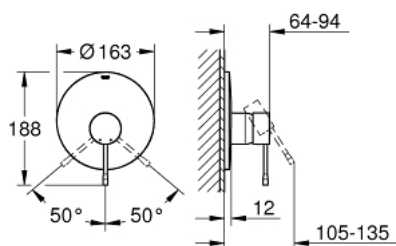

19 286 001 ESSENCE СМЕСИТЕЛ ЗА ВГРАЖДАНЕ ЗА ДУШ

PRODUCT DESCRIPTION

- Colour: хром
- rough-in set for wall mounted shower mixer
- Без тяло за вграждане
- Метална ръкохватка
- GROHE LongLife хромирано покритие
- Уплътнение на ръкохватката и розетката
- Метална розетка
- Скрито закрепване
- Минимално налягане 1 bar.

19 286 001 ESSENCE СМЕСИТЕЛ ЗА ВГРАЖДАНЕ ЗА ДУШ

SPARE PARTS, януари 2014 – now

- 1: Ръкохватка (Spare part-nr. 46915000)
- 2: Розетка (Spare part-nr. 46904000)
- 3: Комплект удължители (Spare part-nr. 46343000)*
- 4: Комплект удължители (Spare part-nr. 46191000)*
- 5: Температурен ограничител (Spare part-nr. 46308000)*