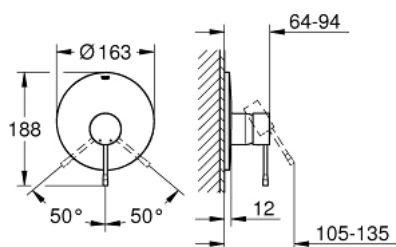

## 19 286 AL1 ESSENCE СМЕСИТЕЛ ЗА ВГРАЖДАНЕ ЗА ДУШ

### PRODUCT DESCRIPTION

- Colour: brushed hard graphite
- rough-in set for wall mounted shower mixer
- Без тяло за вграждане
- Метална ръкохватка
- GROHE LongLife finish
- Уплътнение на ръкохваткатаи розетката
- Метална розетка
- Скрито закрепване
- Минимално налягане 1 bar.