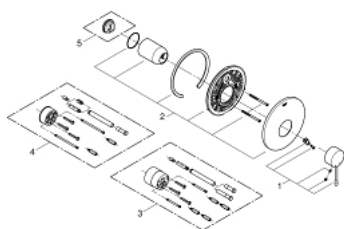

## 19 286 AL1 ESSENCE СМЕСИТЕЛ ЗА ВГРАЖДАНЕ ЗА ДУШ

### PRODUCT DESCRIPTION

- Colour: brushed hard graphite
- rough-in set for wall mounted shower mixer
- Без тяло за вграждане
- Метална ръкохватка
- GROHE LongLife finish
- Уплътнение на ръкохваткатаи розетката
- Метална розетка
- Скрито закрепване
- Минимално налягане 1 bar.