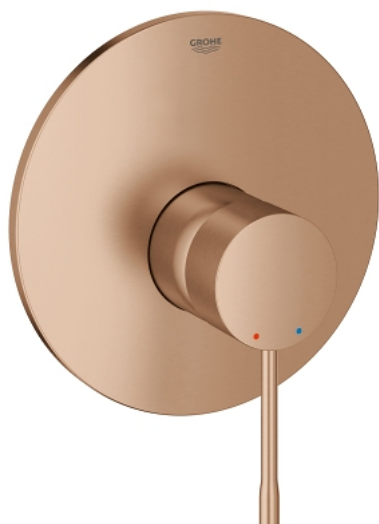

## 19 286 DL1 ESSENCE СМЕСИТЕЛ ЗА ВГРАЖДАНЕ ЗА ДУШ

### PRODUCT DESCRIPTION

- Colour: brushed warm sunset
- rough-in set for wall mounted shower mixer
- Без тяло за вграждане
- Метална ръкохватка
- GROHE LongLife finish
- Уплътнение на ръкохватката и розетката
- Метална розетка
- Скрито закрепване
- Минимално налягане 1 bar.