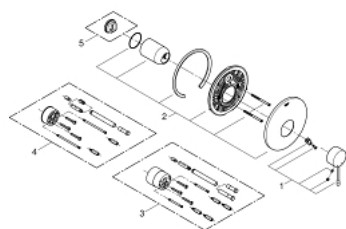

19 286 EN1 ESSENCE СМЕСИТЕЛ ЗА ВГРАЖДАНЕ ЗА ДУШ

SPARE PARTS, ноември 2016 – now

- 1: Ръкохватка (Spare part-nr. 46915EN0)
- 2: Розетка (Spare part-nr. 46904EN0)
- 3: Комплект удължители (Spare part-nr. 46343000)*
- 4: Комплект удължители (Spare part-nr. 46191000)*
- 5: Температурен ограничител (Spare part-nr. 46308000)*

* Optional accessories