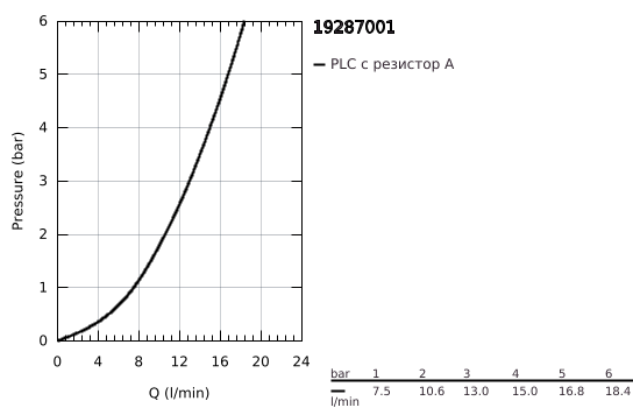

## 19 287 001 ATRIO ДВУДУПКОВ СМЕСИТЕЛ ЗА УМИВАЛНИК S-РАЗМЕР

### PRODUCT DESCRIPTION

- Colour: хром
- Стенен монтаж
- Без тяло за вграждане
- Външна част към тяло за вграждане 23 571 000 / 32 635 000
- Единични розетки диам. 70 mm
- GROHE LongLife хромирано покритие
- Отстояние между отворите 110 mm
- Издаденост 180 mm