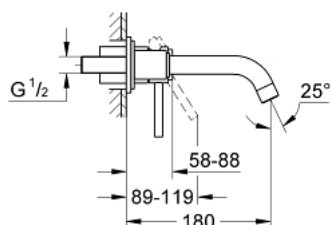

## 19 287 001 ATRIO ДВУДУПКОВ СМЕСИТЕЛ ЗА УМИВАЛНИК S-РАЗМЕР

### PRODUCT DESCRIPTION

- Colour: хром
- Стенен монтаж
- Без тяло за вграждане
- Външна част към тяло за вграждане 23 571 000 / 32 635 000
- Единични розетки диам. 70 mm
- GROHE LongLife хромирано покритие
- Отстояние между отворите 110 mm
- Издаденост 180 mm

19 287 001 **ATRIO ДВУДУПКОВ СМЕСИТЕЛ ЗА УМИВАЛНИК**  
**S-РАЗМЕР**

**SPARE PARTS**, септември 2018 – now

1: Ръкохватка (Spare part-nr. 46635000)

2: Аератор (Spare part-nr. 06574000)

3: Удължение (Spare part-nr. 46943000)\*