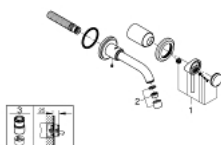

## 19 287 001 ATRIO ДВУДУПКОВ СМЕСИТЕЛ ЗА УМИВАЛНИК S-РАЗМЕР

### PRODUCT DESCRIPTION

- Colour: хром
- Стенен монтаж
- Без тяло за вграждане
- Външна част към тяло за вграждане 23 571 000 / 32 635 000
- Единични розетки диам. 70 mm
- GROHE LongLife хромирано покритие
- Отстояние между отворите 110 mm
- Издаденост 180 mm

19 287 001 **ATRIO ДВУДУПКОВ СМЕСИТЕЛ ЗА УМИВАЛНИК**  
**S-РАЗМЕР**

**SPARE PARTS**, септември 2018 – now

1: Ръкохватка (Spare part-nr. 46635000)

2: Аератор (Spare part-nr. 06574000)

3: Удължение (Spare part-nr. 46943000)\*