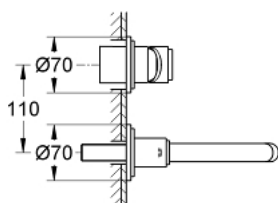

## 19 287 001 ATRIO ДВУДУПКОВ СМЕСИТЕЛ ЗА УМИВАЛНИК S-РАЗМЕР

### PRODUCT DESCRIPTION

- Colour: хром
- Стенен монтаж
- Без тяло за вграждане
- Външна част към тяло за вграждане 23 571 000 / 32 635 000
- Единични розетки диам. 70 mm
- GROHE LongLife хромирано покритие
- Отстояние между отворите 110 mm
- Издаденост 180 mm

19 287 001 **ATRIO ДВУДУПКОВ СМЕСИТЕЛ ЗА УМИВАЛНИК**  
**S-РАЗМЕР**

**SPARE PARTS**, септември 2018 – now

1: Ръкохватка (Spare part-nr. 46635000)

2: Аератор (Spare part-nr. 06574000)

3: Удължение (Spare part-nr. 46943000)\*