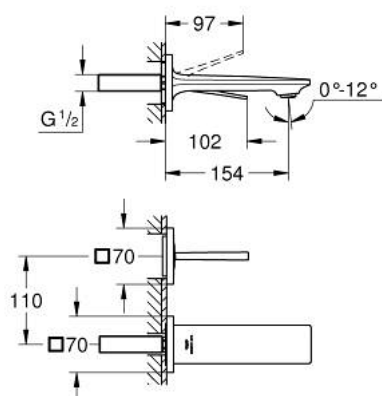

19 309 002 ALLURE ДВУДУПКОВ СМЕСИТЕЛ ЗА УМИВАЛНИК S-РАЗМЕР

PRODUCT DESCRIPTION

- Colour: хром
- Стенен монтаж
- Външна част към тяло за вграждане 23 429 000
- GROHE FeatherControl Joystick картуш
- GROHE LongLife хромирано покритие
- GROHE EcoJoy - технология за намаляване разхода на вода
- максимален дебит (при 3 bar): 5 l/min
- GROHE AquaGuide регулируем аератор
- Отстояние между отворите 110 mm
- издаденост 154 mm
- without roughing-in set 23 429 (please order separately)

19 309 002 ALLURE ДВУДУПКОВ СМЕСИТЕЛ ЗА УМИВАЛНИК
S-РАЗМЕР

SPARE PARTS, май 2018 – now

1: Аератор (Spare part-nr. 48449000)

2: Комплект за удължаване, 25 mm (Spare part-nr. 46901000)*

* Optional accessories