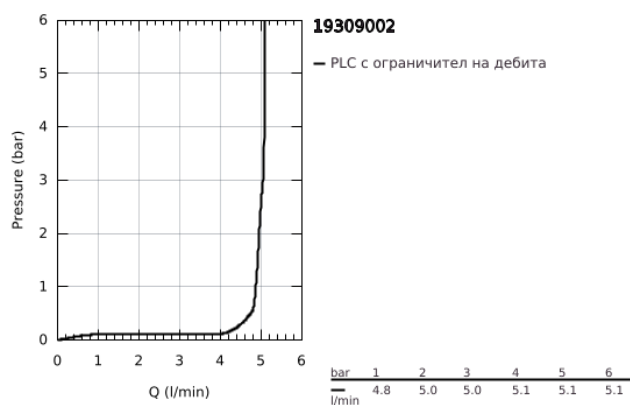

19 309 002 ALLURE ДВУДУПКОВ СМЕСИТЕЛ ЗА УМИВАЛНИК S-РАЗМЕР

PRODUCT DESCRIPTION

- Colour: хром
- Стенен монтаж
- Външна част към тяло за вграждане 23 429 000
- GROHE FeatherControl Joystick картуш
- GROHE LongLife хромирано покритие
- GROHE EcoJoy - технология за намаляване разхода на вода
- максимален дебит (при 3 bar): 5 l/min
- GROHE AquaGuide регулируем аератор
- Отстояние между отворите 110 mm
- издаденост 154 mm
- without roughing-in set 23 429 (please order separately)

19 309 002 ALLURE ДВУДУПКОВ СМЕСИТЕЛ ЗА УМИВАЛНИК
S-РАЗМЕР

SPARE PARTS, май 2018 – now

1: Аератор (Spare part-nr. 48449000)

2: Комплект за удължаване, 25 mm (Spare part-nr. 46901000)*

* Optional accessories