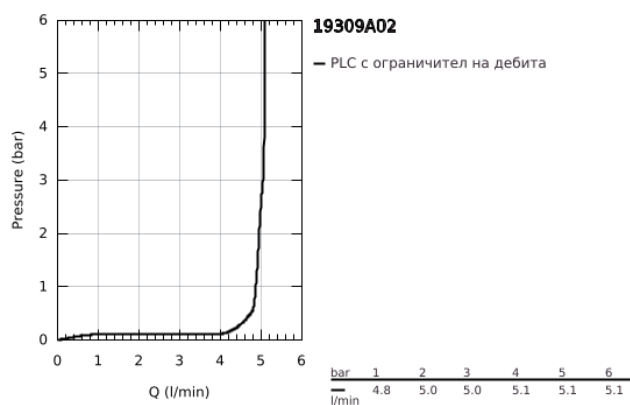

## 19 309 A02 ALLURE ДВУДУПКОВ СМЕСИТЕЛ ЗА УМИВАЛНИК S-РАЗМЕР

### PRODUCT DESCRIPTION

- Colour: hard graphite
- Стенен монтаж
- Външна част към тяло за вграждане 23 429 000
- GROHE FeatherControl Joystick картуш
- GROHE LongLife finish
- GROHE EcoJoy - технология за намаляване разхода на вода
- максимален дебит (при 3 bar): 5 l/min
- GROHE AquaGuide регулируем аератор
- Отстояние между отворите 110 mm
- издаденост 154 mm
- without roughing-in set 23 429 (please order separately)