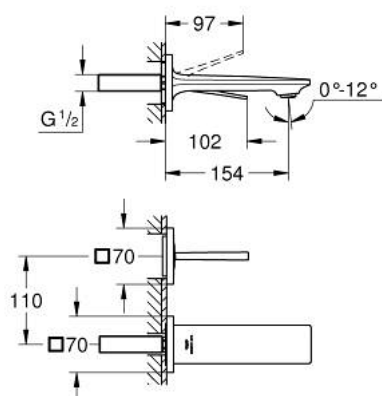

## 19 309 A02 ALLURE ДВУДУПКОВ СМЕСИТЕЛ ЗА УМИВАЛНИК S-РАЗМЕР

### PRODUCT DESCRIPTION

- Colour: hard graphite
- Стенен монтаж
- Външна част към тяло за вграждане 23 429 000
- GROHE FeatherControl Joystick картуш
- GROHE LongLife finish
- GROHE EcoJoy - технология за намаляване разхода на вода
- максимален дебит (при 3 bar): 5 l/min
- GROHE AquaGuide регулируем аератор
- Отстояние между отворите 110 mm
- издаденост 154 mm
- without roughing-in set 23 429 (please order separately)

19 309 A02 **ALLURE ДВУДУПКОВ СМЕСИТЕЛ ЗА УМИВАЛНИК**  
**S-РАЗМЕР**

**SPARE PARTS**, май 2018 – now

1: Аератор (Spare part-nr. 48449000)

2: Комплект за удължаване, 25 mm (Spare part-nr. 46901000)\*

\* Optional accessories