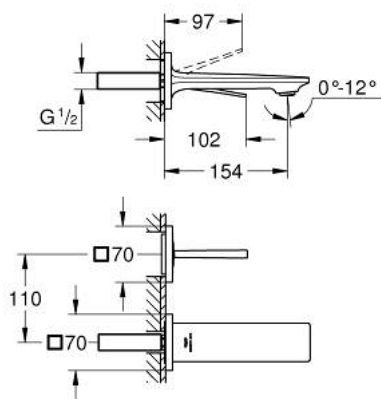

19 309 DL2 ALLURE ДВУДУПКОВ СМЕСИТЕЛ ЗА УМИВАЛНИК S-РАЗМЕР

PRODUCT DESCRIPTION

- Colour: brushed warm sunset
- Стенен монтаж
- Външна част към тяло за вграждане 23 429 000
- GROHE FeatherControl Joystick картуш
- GROHE LongLife finish
- GROHE EcoJoy - технология за намаляване разхода на вода
- максимален дебит (при 3 bar): 5 l/min
- GROHE AquaGuide регулируем аератор
- Отстояние между отворите 110 mm
- издаденост 154 mm
- without roughing-in set 23 429 (please order separately)

19 309 DL2 ALLURE ДВУДУПКОВ СМЕСИТЕЛ ЗА УМИВАЛНИК S-РАЗМЕР

SPARE PARTS, май 2018 – now

1: Аератор (Spare part-nr. 48449000)

2: Комплект за удължаване, 25 mm (Spare part-nr. 46901000)*

* Optional accessories