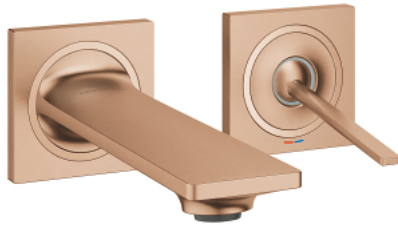

19 309 DL2 ALLURE ДВУДУПКОВ СМЕСИТЕЛ ЗА УМИВАЛНИК S-РАЗМЕР

PRODUCT DESCRIPTION

- Colour: brushed warm sunset
- Стенен монтаж
- Външна част към тяло за вграждане 23 429 000
- GROHE FeatherControl Joystick картуш
- GROHE LongLife finish
- GROHE EcoJoy - технология за намаляване разхода на вода
- максимален дебит (при 3 bar): 5 l/min
- GROHE AquaGuide регулируем аератор
- Отстояние между отворите 110 mm
- издаденост 154 mm
- without roughing-in set 23 429 (please order separately)

19 309 DL2 ALLURE ДВУДУПКОВ СМЕСИТЕЛ ЗА УМИВАЛНИК S-РАЗМЕР

SPARE PARTS, май 2018 – now

1: Аератор (Spare part-nr. 48449000)

2: Комплект за удължаване, 25 mm (Spare part-nr. 46901000)*

* Optional accessories