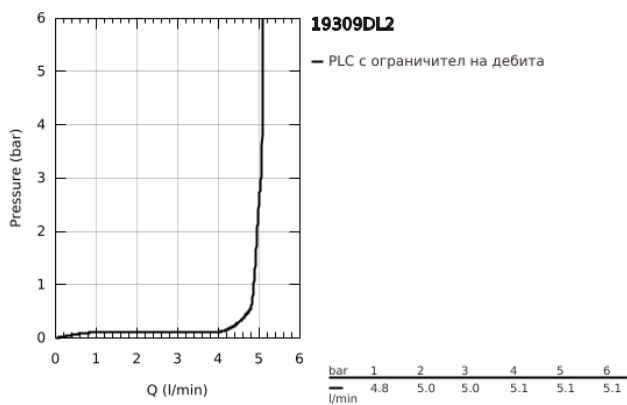

19 309 DL2 ALLURE ДВУДУПКОВ СМЕСИТЕЛ ЗА УМИВАЛНИК S-РАЗМЕР

PRODUCT DESCRIPTION

- Colour: brushed warm sunset
- Стенен монтаж
- Външна част към тяло за вграждане 23 429 000
- GROHE FeatherControl Joystick картуш
- GROHE LongLife finish
- GROHE EcoJoy - технология за намаляване разхода на вода
- максимален дебит (при 3 bar): 5 l/min
- GROHE AquaGuide регулируем аератор
- Отстояние между отворите 110 mm
- издаденост 154 mm
- without roughing-in set 23 429 (please order separately)

19 309 DL2 ALLURE ДВУДУПКОВ СМЕСИТЕЛ ЗА УМИВАЛНИК S-РАЗМЕР

SPARE PARTS, май 2018 – now

1: Аератор (Spare part-nr. 48449000)

2: Комплект за удължаване, 25 mm (Spare part-nr. 46901000)*

* Optional accessories