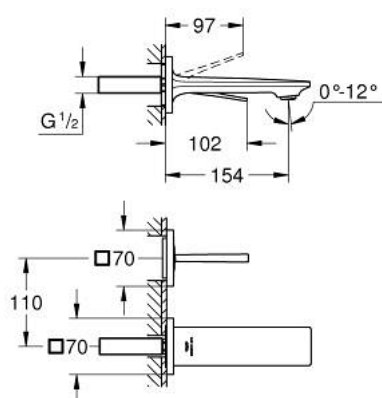

19 309 GN2 ALLURE ДВУДУПКОВ СМЕСИТЕЛ ЗА УМИВАЛНИК S-РАЗМЕР

PRODUCT DESCRIPTION

- Colour: brushed cool sunrise
- Стенен монтаж
- Външна част към тяло за вграждане 23 429 000
- GROHE FeatherControl Joystick картуш
- GROHE LongLife finish
- GROHE EcoJoy - технология за намаляване разхода на вода
- максимален дебит (при 3 bar): 5 l/min
- GROHE AquaGuide регулируем аератор
- Отстояние между отворите 110 mm
- издаденост 154 mm
- without roughing-in set 23 429 (please order separately)

19 309 GN2 **ALLURE ДВУДУПКОВ СМЕСИТЕЛ ЗА УМИВАЛНИК**
S-РАЗМЕР

SPARE PARTS, май 2018 – now

1: Аератор (Spare part-nr. 48449000)

2: Комплект за удължаване, 25 mm (Spare part-nr. 46901000)*

* Optional accessories