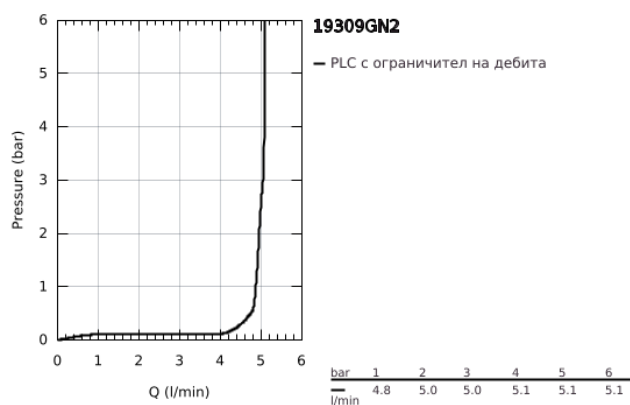

19 309 GN2 ALLURE ДВУДУПКОВ СМЕСИТЕЛ ЗА УМИВАЛНИК S-РАЗМЕР

PRODUCT DESCRIPTION

- Colour: brushed cool sunrise
- Стенен монтаж
- Външна част към тяло за вграждане 23 429 000
- GROHE FeatherControl Joystick картуш
- GROHE LongLife finish
- GROHE EcoJoy - технология за намаляване разхода на вода
- максимален дебит (при 3 bar): 5 l/min
- GROHE AquaGuide регулируем аератор
- Отстояние между отворите 110 mm
- издаденост 154 mm
- without roughing-in set 23 429 (please order separately)

19 309 GN2 **ALLURE ДВУДУПКОВ СМЕСИТЕЛ ЗА УМИВАЛНИК**
S-РАЗМЕР

SPARE PARTS, май 2018 – now

1: Аератор (Spare part-nr. 48449000)

2: Комплект за удължаване, 25 mm (Spare part-nr. 46901000)*

* Optional accessories