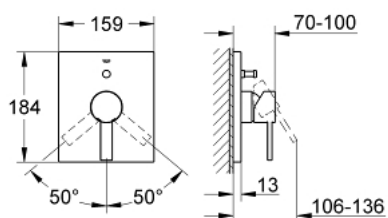

19 315 000 ALLURE СМЕСИТЕЛ ЗА ВГРАЖДАНЕ ЗА ВАНА

PRODUCT DESCRIPTION

- Colour: хром
- Външна част към тяло за вграждане
- 33 961 000, 33 963 000, 33 965 000
- Без тяло за вграждане
- GROHE LongLife хромирано покритие
- Автоматичен превключвател за вана/душ
- Уплътнение на ръкохватката и розетката
- Метална розетка
- Скрито закрепване

19 315 000 ALLURE СМЕСИТЕЛ ЗА ВГРАЖДАНЕ ЗА ВАНА

SPARE PARTS, август 2010 – now

- 1: Ръкохватка (Spare part-nr. 46609000)
- 2: Розетка (Spare part-nr. 46614000)
- 3: Капаче (Spare part-nr. 09038000)
- 4: Превключвател (Spare part-nr. 46737000)
- 5: Температурен ограничител (Spare part-nr. 46375000)*
- 6: Комплект удължители (Spare part-nr. 46191000)*
- 7: Комплект удължители (Spare part-nr. 46343000)*