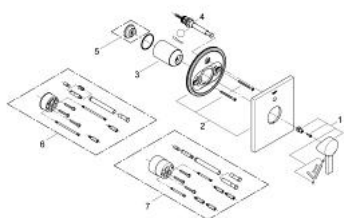

19 315 000 ALLURE СМЕСИТЕЛ ЗА ВГРАЖДАНЕ ЗА ВАНА

PRODUCT DESCRIPTION

- Colour: хром
- Външна част към тяло за вграждане
- 33 961 000, 33 963 000, 33 965 000
- Без тяло за вграждане
- GROHE LongLife хромирано покритие
- Автоматичен превключвател за вана/душ
- Уплътнение на ръкохватката и розетката
- Метална розетка
- Скрито закрепване

19 315 000 ALLURE СМЕСИТЕЛ ЗА ВГРАЖДАНЕ ЗА ВАНА

SPARE PARTS, август 2010 – now

- 1: Ръкохватка (Spare part-nr. 46609000)
- 2: Розетка (Spare part-nr. 46614000)
- 3: Капаче (Spare part-nr. 09038000)
- 4: Превключвател (Spare part-nr. 46737000)
- 5: Температурен ограничител (Spare part-nr. 46375000)*
- 6: Комплект удължители (Spare part-nr. 46191000)*
- 7: Комплект удължители (Spare part-nr. 46343000)*