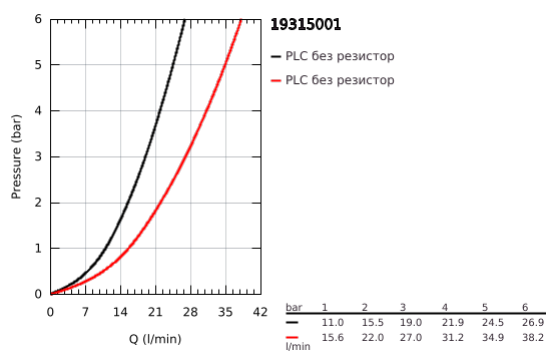

19 315 001 ALLURE ЕДНОРЪКОХВАТКОВ СМЕСИТЕЛ С 2-СТЕПЕНЕН ПРЕВКЛЮЧВАТЕЛ

PRODUCT DESCRIPTION

- Colour: хром
- Външна част към тяло за вграждане GROHE Rapido SmartBox (35 600/35 604)
- GROHE SilkMove 46 mm керамичен картуш
- GROHE LongLife хромирано покритие
- S-въръзки с GROHE FastFixation
- Метална розетка, с възможност за регулиране до 6°
- Метална ръкохватка
- автоматичен 2-посочен превключвател
- Дебит B = 27 l/min, C = 27 l/min
- without roughing-in set 35 600/35 604 (please order separately)