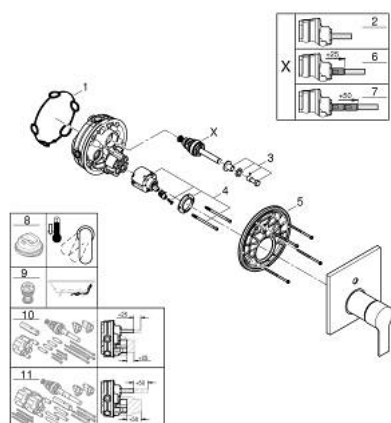

19 315 001 ALLURE ЕДНОРЪКОХВАТКОВ СМЕСИТЕЛ С 2-СТЕПЕНЕН ПРЕВКЛЮЧВАТЕЛ

PRODUCT DESCRIPTION

- Colour: хром
- Външна част към тяло за вграждане GROHE Rapido SmartBox (35 600/35 604)
- GROHE SilkMove 46 mm керамичен картуш
- GROHE LongLife хромирано покритие
- S-въръзки с GROHE FastFixation
- Метална розетка, с възможност за регулиране до 6°
- Метална ръкохватка
- автоматичен 2-посочен превключвател
- Дебит B = 27 l/min, C = 27 l/min
- without roughing-in set 35 600/35 604 (please order separately)

19 315 001 ALLURE ЕДНОРЪКОХВАТКОВ СМЕСИТЕЛ С 2-СТЕПЕНЕН ПРЕВКЛЮЧВАТЕЛ

SPARE PARTS, април 2024 – now

- 1: Уплътнение (Spare part-nr. 48360000)
- 2: Превключвател (Spare part-nr. 48634000)
- 3: Diverter knob (Spare part-nr. 48637000)
- 4: Картуш (Spare part-nr. 46048000)
- 5: Mounting plate (Spare part-nr. 48440000)
- 6: diverter (Spare part-nr. 48635000)*
- 7: diverter (Spare part-nr. 48636000)*
- 8: Температурен ограничител (Spare part-nr. 46308000)*
- 9: Възвратен клапан (DIN-EN1717) (Spare part-nr. 14055000)*
- 10: Универсален комплект за Smartcontrol термостатен смесител (Spare part-nr. 14056000)*
- 11: Универсален удължаващ комплект за едноръкохваткови смесители, 50 mm (Spare part-nr. 14057000)*