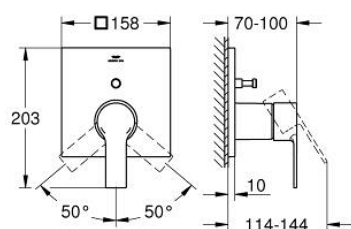

19 315 001 ALLURE ЕДНОРЪКОХВАТКОВ СМЕСИТЕЛ С 2-СТЕПЕНЕН ПРЕВКЛЮЧВАТЕЛ

PRODUCT DESCRIPTION

- Colour: хром
- Външна част към тяло за вграждане GROHE Rapido SmartBox (35 600/35 604)
- GROHE SilkMove 46 mm керамичен картуш
- GROHE LongLife хромирано покритие
- S-въръзки с GROHE FastFixation
- Метална розетка, с възможност за регулиране до 6°
- Метална ръкохватка
- автоматичен 2-посочен превключвател
- Дебит B = 27 l/min, C = 27 l/min
- without roughing-in set 35 600/35 604 (please order separately)

19 315 001 ALLURE ЕДНОРЪКОХВАТКОВ СМЕСИТЕЛ С 2-СТЕПЕНЕН ПРЕВКЛЮЧВАТЕЛ

SPARE PARTS, април 2024 – now

- 1: Уплътнение (Spare part-nr. 48360000)
- 2: Превключвател (Spare part-nr. 48634000)
- 3: Diverter knob (Spare part-nr. 48637000)
- 4: Картуш (Spare part-nr. 46048000)
- 5: Mounting plate (Spare part-nr. 48440000)
- 6: diverter (Spare part-nr. 48635000)*
- 7: diverter (Spare part-nr. 48636000)*
- 8: Температурен ограничител (Spare part-nr. 46308000)*
- 9: Възвратен клапан (DIN-EN1717) (Spare part-nr. 14055000)*
- 10: Универсален комплект за Smartcontrol термостатен смесител (Spare part-nr. 14056000)*
- 11: Универсален удължаващ комплект за едноръкохваткови смесители, 50 mm (Spare part-nr. 14057000)*