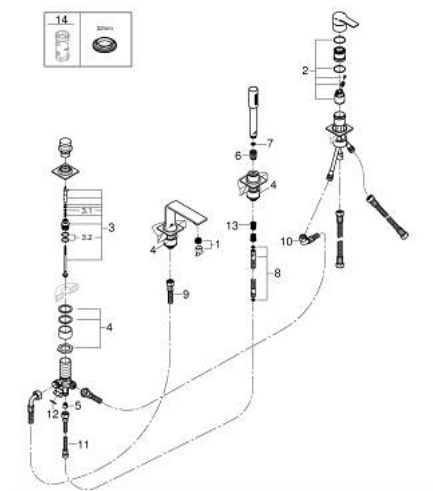

19 316 001 ALLURE ЧЕТИРИДУПКОВА КОМБИНАЦИЯ ЗА ВАНА

PRODUCT DESCRIPTION

- Colour: хром
- За монтаж към страничен борд на вана
- GROHE LongLife хромирано покритие
- елемент за едноръкохватков смесител
- Превключвател за вана/душ
- ръчен душ Rainshower Aqua Stick 6.5 l/min
- шланг 2000 mm
- опционална основа за инсталация: 29 037 002

19 316 001 ALLURE ЧЕТИРИДУПКОВА КОМБИНАЦИЯ ЗА ВАНА

SPARE PARTS, май 2018 – now

- 1: Аератор (Spare part-nr. 13926000)
 - 2: Картуш (Spare part-nr. 46374000)
 - 3: Превключвател (Spare part-nr. 45443000)
 - 3.1: Sealing washer $\varnothing 6 \times \varnothing 2$ (Spare part-nr. 0128300M)
 - 3.2: Sealing washer (Spare part-nr. 0120500M)
 - 4: Replacement kit for shank fastening (Spare part-nr. 45444000)
 - 5: Възвратен клапан (Spare part-nr. 08565000)
 - 6: Конусна гайка (Spare part-nr. 08864000)
 - 7: Филтър (Spare part-nr. 0700200M)
 - 8: Метален шлаух за душ (Spare part-nr. 28146000)
 - 9: Мека връзка (Spare part-nr. 48018000)
 - 10: Мека връзка (Spare part-nr. 48017000)
 - 11: Мека връзка (Spare part-nr. 07300000)
 - 12: Уплътнение (Spare part-nr. 0138600M)
 - 13: Пружина за кухненски смесители с издърпващ се душ (Spare part-nr. 0869000)
 - 14: Ключ (Spare part-nr. 19332000)*
- * Optional accessories