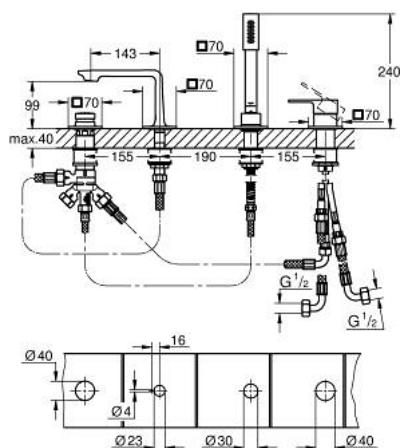

19 316 001 ALLURE ЧЕТИРИДУПКОВА КОМБИНАЦИЯ ЗА ВАНА

PRODUCT DESCRIPTION

- Colour: хром
- За монтаж към страничен борд на вана
- GROHE LongLife хромирано покритие
- елемент за едноръкохватков смесител
- Превключвател за вана/душ
- ръчен душ Rainshower Aqua Stick 6.5 l/min
- шланг 2000 mm
- опционална основа за инсталация: 29 037 002

19 316 001 ALLURE ЧЕТИРИДУПКОВА КОМБИНАЦИЯ ЗА ВАНА

SPARE PARTS, май 2018 – now

- 1: Аератор (Spare part-nr. 13926000)
 - 2: Картуш (Spare part-nr. 46374000)
 - 3: Превключвател (Spare part-nr. 45443000)
 - 3.1: Sealing washer $\varnothing 6 \times \varnothing 2$ (Spare part-nr. 0128300M)
 - 3.2: Sealing washer (Spare part-nr. 0120500M)
 - 4: Replacement kit for shank fastening (Spare part-nr. 45444000)
 - 5: Възвратен клапан (Spare part-nr. 08565000)
 - 6: Конусна гайка (Spare part-nr. 08864000)
 - 7: Филтър (Spare part-nr. 0700200M)
 - 8: Метален шлаух за душ (Spare part-nr. 28146000)
 - 9: Мека връзка (Spare part-nr. 48018000)
 - 10: Мека връзка (Spare part-nr. 48017000)
 - 11: Мека връзка (Spare part-nr. 07300000)
 - 12: Уплътнение (Spare part-nr. 0138600M)
 - 13: Пружина за кухненски смесители с издърпващ се душ (Spare part-nr. 0869000)
 - 14: Ключ (Spare part-nr. 19332000)*
- * Optional accessories