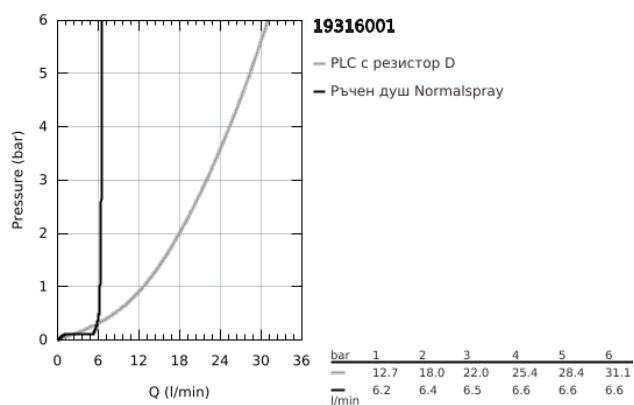

19 316 001 ALLURE ЧЕТИРИДУПКОВА КОМБИНАЦИЯ ЗА ВАНА

PRODUCT DESCRIPTION

- Colour: хром
- За монтаж към страничен борд на вана
- GROHE LongLife хромирано покритие
- елемент за едноръкохватков смесител
- Превключвател за вана/душ
- ръчен душ Rainshower Aqua Stick 6.5 l/min
- шланг 2000 mm
- опционална основа за инсталация: 29 037 002