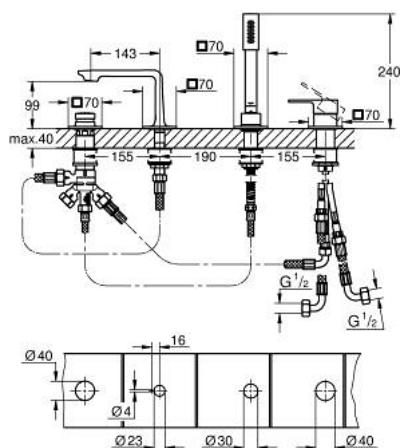

## 19 316 A01 ALLURE ЧЕТИРИДУПКОВА КОМБИНАЦИЯ ЗА ВАНА

### PRODUCT DESCRIPTION

- Colour: hard graphite
- За монтаж към страничен борд на вана
- GROHE LongLife finish
- елемент за едноръкохватков смесител
- Превключвател за вана/душ
- ръчен душ Rainshower Aqua Stick 6.5 l/min
- шланг 2000 mm
- опционална основа за инсталация: 29 037 002

### SPARE PARTS, май 2018 – now

- 1: Аератор (Spare part-nr. 13926000)
  - 2: Картуш (Spare part-nr. 46374000)
  - 3: Превключвател (Spare part-nr. 45443000)
  - 3.1: Sealing washer  $\varnothing 6 \times \varnothing 2$  (Spare part-nr. 0128300M)
  - 3.2: Sealing washer (Spare part-nr. 0120500M)
  - 4: Replacement kit for shank fastening (Spare part-nr. 45444000)
  - 5: Възвратен клапан (Spare part-nr. 08565000)
  - 6: Конусна гайка (Spare part-nr. 08864A00)
  - 7: Филтър (Spare part-nr. 0700200M)
  - 8: Метален шлаух за душ (Spare part-nr. 28146000)
  - 9: Мека връзка (Spare part-nr. 48018000)
  - 10: Мека връзка (Spare part-nr. 48017000)
  - 11: Мека връзка (Spare part-nr. 07300000)
  - 12: Уплътнение (Spare part-nr. 0138600M)
  - 13: Пружина за кухненски смесители с издърпващ се душ (Spare part-nr. 0869000)
  - 14: Ключ (Spare part-nr. 19332000)\*
- \* Optional accessories