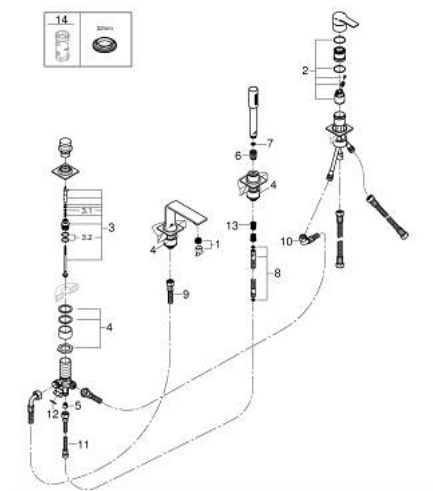

## 19 316 A01 ALLURE ЧЕТИРИДУПКОВА КОМБИНАЦИЯ ЗА ВАНА

### PRODUCT DESCRIPTION

- Colour: hard graphite
- За монтаж към страничен борд на вана
- GROHE LongLife finish
- елемент за едноръкохватков смесител
- Превключвател за вана/душ
- ръчен душ Rainshower Aqua Stick 6.5 l/min
- шланг 2000 mm
- опционална основа за инсталация: 29 037 002

### SPARE PARTS, май 2018 – now

- 1: Аератор (Spare part-nr. 13926000)
  - 2: Картуш (Spare part-nr. 46374000)
  - 3: Превключвател (Spare part-nr. 45443000)
  - 3.1: Sealing washer  $\varnothing 6 \times \varnothing 2$  (Spare part-nr. 0128300M)
  - 3.2: Sealing washer (Spare part-nr. 0120500M)
  - 4: Replacement kit for shank fastening (Spare part-nr. 45444000)
  - 5: Възвратен клапан (Spare part-nr. 08565000)
  - 6: Конусна гайка (Spare part-nr. 08864A00)
  - 7: Филтър (Spare part-nr. 0700200M)
  - 8: Метален шлаух за душ (Spare part-nr. 28146000)
  - 9: Мека връзка (Spare part-nr. 48018000)
  - 10: Мека връзка (Spare part-nr. 48017000)
  - 11: Мека връзка (Spare part-nr. 07300000)
  - 12: Уплътнение (Spare part-nr. 0138600M)
  - 13: Пружина за кухненски смесители с издърпващ се душ (Spare part-nr. 0869000)
  - 14: Ключ (Spare part-nr. 19332000)\*
- \* Optional accessories