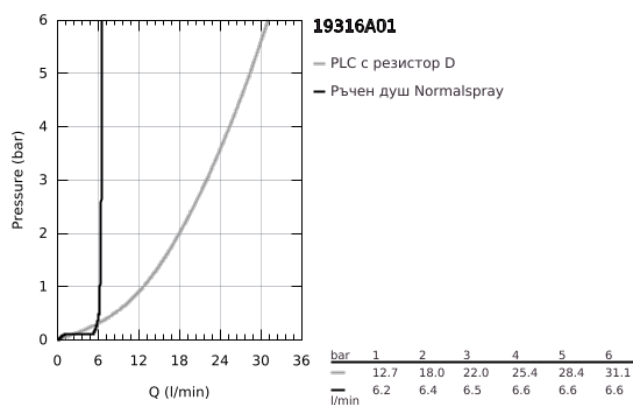

## 19 316 A01 ALLURE ЧЕТИРИДУПКОВА КОМБИНАЦИЯ ЗА ВАНА

### PRODUCT DESCRIPTION

- Colour: hard graphite
- За монтаж към страничен борд на вана
- GROHE LongLife finish
- елемент за едноръкохватков смесител
- Превключвател за вана/душ
- ръчен душ Rainshower Aqua Stick 6.5 l/min
- шланг 2000 mm
- опционална основа за инсталация: 29 037 002