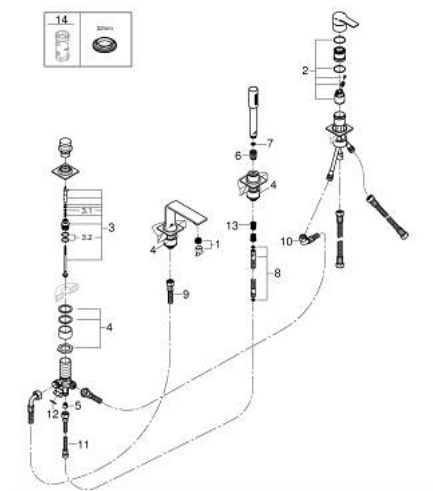

19 316 DL1 ALLURE ЧЕТИРИДУПКОВА КОМБИНАЦИЯ ЗА ВАНА

PRODUCT DESCRIPTION

- Colour: brushed warm sunset
- За монтаж към страничен борд на вана
- GROHE LongLife finish
- елемент за едноръкохватков смесител
- Превключвател за вана/душ
- ръчен душ Rainshower Aqua Stick 6.5 l/min
- шлаух 2000 mm
- опционална основа за инсталация: 29 037 002

19 316 DL1 ALLURE ЧЕТИРИДУПКОВА КОМБИНАЦИЯ ЗА ВАНА

SPARE PARTS, май 2018 – now

- 1: Аератор (Spare part-nr. 13926000)
 - 2: Картуш (Spare part-nr. 46374000)
 - 3: Превключвател (Spare part-nr. 45443000)
 - 3.1: Sealing washer $\varnothing 6 \times \varnothing 2$ (Spare part-nr. 0128300M)
 - 3.2: Sealing washer (Spare part-nr. 0120500M)
 - 4: Replacement kit for shank fastening (Spare part-nr. 45444000)
 - 5: Възвратен клапан (Spare part-nr. 08565000)
 - 6: Конусна гайка (Spare part-nr. 08864DL0)
 - 7: Филтър (Spare part-nr. 0700200M)
 - 8: Метален шлаух за душ (Spare part-nr. 28146000)
 - 9: Мека връзка (Spare part-nr. 48018000)
 - 10: Мека връзка (Spare part-nr. 48017000)
 - 11: Мека връзка (Spare part-nr. 07300000)
 - 12: Уплътнение (Spare part-nr. 0138600M)
 - 13: Пружина за кухненски смесители с издърпващ се душ (Spare part-nr. 0869000)
 - 14: Ключ (Spare part-nr. 19332000)*
- * Optional accessories