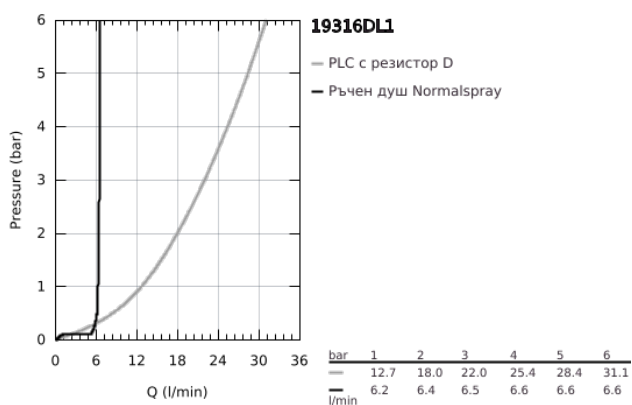

19 316 DL1 ALLURE ЧЕТИРИДУПКОВА КОМБИНАЦИЯ ЗА ВАНА

PRODUCT DESCRIPTION

- Colour: brushed warm sunset
- За монтаж към страничен борд на вана
- GROHE LongLife finish
- елемент за едноръкохватков смесител
- Превключвател за вана/душ
- ръчен душ Rainshower Aqua Stick 6.5 l/min
- шлаух 2000 mm
- опционална основа за инсталация: 29 037 002