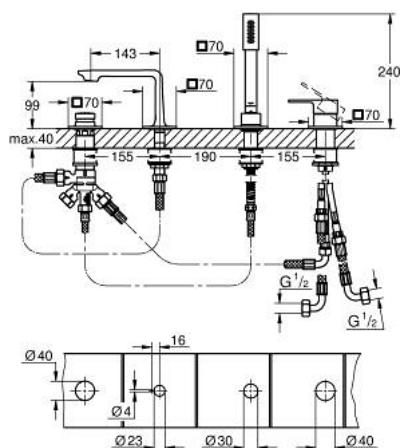

19 316 DL1 ALLURE ЧЕТИРИДУПКОВА КОМБИНАЦИЯ ЗА ВАНА

PRODUCT DESCRIPTION

- Colour: brushed warm sunset
- За монтаж към страничен борд на вана
- GROHE LongLife finish
- елемент за едноръкохватков смесител
- Превключвател за вана/душ
- ръчен душ Rainshower Aqua Stick 6.5 l/min
- шлаух 2000 mm
- опционална основа за инсталация: 29 037 002

19 316 DL1 ALLURE ЧЕТИРИДУПКОВА КОМБИНАЦИЯ ЗА ВАНА

SPARE PARTS, май 2018 – now

- 1: Аератор (Spare part-nr. 13926000)
 - 2: Картуш (Spare part-nr. 46374000)
 - 3: Превключвател (Spare part-nr. 45443000)
 - 3.1: Sealing washer $\varnothing 6 \times \varnothing 2$ (Spare part-nr. 0128300M)
 - 3.2: Sealing washer (Spare part-nr. 0120500M)
 - 4: Replacement kit for shank fastening (Spare part-nr. 45444000)
 - 5: Възвратен клапан (Spare part-nr. 08565000)
 - 6: Конусна гайка (Spare part-nr. 08864DL0)
 - 7: Филтър (Spare part-nr. 0700200M)
 - 8: Метален шлаух за душ (Spare part-nr. 28146000)
 - 9: Мека връзка (Spare part-nr. 48018000)
 - 10: Мека връзка (Spare part-nr. 48017000)
 - 11: Мека връзка (Spare part-nr. 07300000)
 - 12: Уплътнение (Spare part-nr. 0138600M)
 - 13: Пружина за кухненски смесители с издърпващ се душ (Spare part-nr. 0869000)
 - 14: Ключ (Spare part-nr. 19332000)*
- * Optional accessories