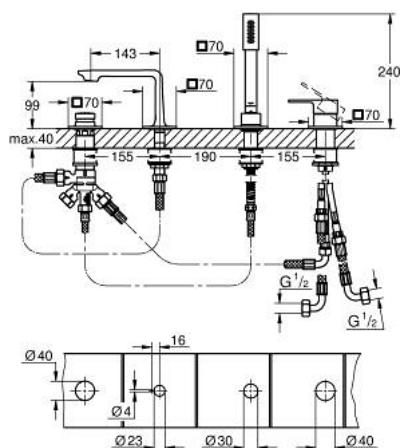

19 316 GN1 ALLURE ЧЕТИРИДУПКОВА КОМБИНАЦИЯ ЗА ВАНА

PRODUCT DESCRIPTION

- Colour: brushed cool sunrise
- За монтаж към страничен борд на вана
- GROHE LongLife finish
- елемент за едноръкохватков смесител
- Превключвател за вана/душ
- ръчен душ Rainshower Aqua Stick 6.5 l/min
- шланг 2000 mm
- опционална основа за инсталация: 29 037 002

19 316 GN1 ALLURE ЧЕТИРИДУПКОВА КОМБИНАЦИЯ ЗА ВАНА

SPARE PARTS, май 2018 – now

- 1: Аератор (Spare part-nr. 13926000)
 - 2: Картуш (Spare part-nr. 46374000)
 - 3: Превключвател (Spare part-nr. 45443000)
 - 3.1: Sealing washer $\varnothing 6 \times \varnothing 2$ (Spare part-nr. 0128300M)
 - 3.2: Sealing washer (Spare part-nr. 0120500M)
 - 4: Replacement kit for shank fastening (Spare part-nr. 45444000)
 - 5: Възвратен клапан (Spare part-nr. 08565000)
 - 6: Конусна гайка (Spare part-nr. 08864GN0)
 - 7: Филтър (Spare part-nr. 0700200M)
 - 8: Метален шлаух за душ (Spare part-nr. 28146000)
 - 9: Мека връзка (Spare part-nr. 48018000)
 - 10: Мека връзка (Spare part-nr. 48017000)
 - 11: Мека връзка (Spare part-nr. 07300000)
 - 12: Уплътнение (Spare part-nr. 0138600M)
 - 13: Пружина за кухненски смесители с издърпващ се душ (Spare part-nr. 0869000)
 - 14: Ключ (Spare part-nr. 19332000)*
- * Optional accessories