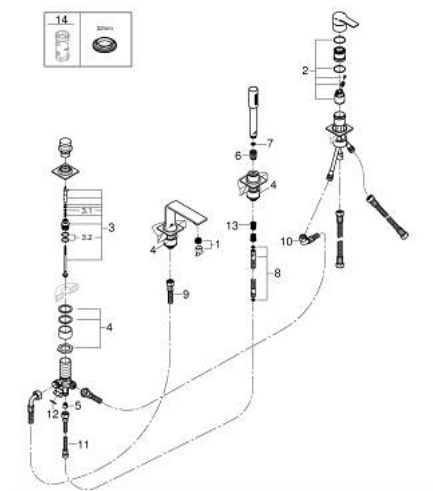

19 316 GN1 ALLURE ЧЕТИРИДУПКОВА КОМБИНАЦИЯ ЗА ВАНА

PRODUCT DESCRIPTION

- Colour: brushed cool sunrise
- За монтаж към страничен борд на вана
- GROHE LongLife finish
- елемент за едноръкохватков смесител
- Превключвател за вана/душ
- ръчен душ Rainshower Aqua Stick 6.5 l/min
- шланг 2000 mm
- опционална основа за инсталация: 29 037 002

19 316 GN1 ALLURE ЧЕТИРИДУПКОВА КОМБИНАЦИЯ ЗА ВАНА

SPARE PARTS, май 2018 – now

- 1: Аератор (Spare part-nr. 13926000)
 - 2: Картуш (Spare part-nr. 46374000)
 - 3: Превключвател (Spare part-nr. 45443000)
 - 3.1: Sealing washer $\varnothing 6 \times \varnothing 2$ (Spare part-nr. 0128300M)
 - 3.2: Sealing washer (Spare part-nr. 0120500M)
 - 4: Replacement kit for shank fastening (Spare part-nr. 45444000)
 - 5: Възвратен клапан (Spare part-nr. 08565000)
 - 6: Конусна гайка (Spare part-nr. 08864GN0)
 - 7: Филтър (Spare part-nr. 0700200M)
 - 8: Метален шлаух за душ (Spare part-nr. 28146000)
 - 9: Мека връзка (Spare part-nr. 48018000)
 - 10: Мека връзка (Spare part-nr. 48017000)
 - 11: Мека връзка (Spare part-nr. 07300000)
 - 12: Уплътнение (Spare part-nr. 0138600M)
 - 13: Пружина за кухненски смесители с издърпващ се душ (Spare part-nr. 0869000)
 - 14: Ключ (Spare part-nr. 19332000)*
- * Optional accessories