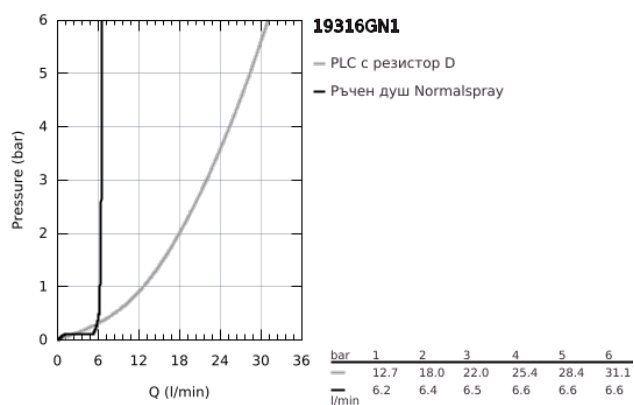

19 316 GN1 ALLURE ЧЕТИРИДУПКОВА КОМБИНАЦИЯ ЗА ВАНА

PRODUCT DESCRIPTION

- Colour: brushed cool sunrise
- За монтаж към страничен борд на вана
- GROHE LongLife finish
- елемент за едноръкохватков смесител
- Превключвател за вана/душ
- ръчен душ Rainshower Aqua Stick 6.5 l/min
- шланг 2000 mm
- опционална основа за инсталация: 29 037 002