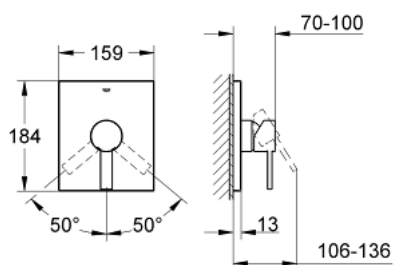

19 317 000 ALLURE СМЕСИТЕЛ ЗА ВГРАЖДАНЕ ЗА ДУШ

PRODUCT DESCRIPTION

- Colour: хром
- Външна част към тяло за вграждане
- 33 961 000, 33 962 000, 33 963 000, 33 964 000, 33 965 000, 33 966 000, 35 501 000
- Без тяло за вграждане
- GROHE LongLife хромирано покритие
- Уплътнение на ръкохватката и розетката
- Метална розетка
- Скрито закрепване

19 317 000 ALLURE СМЕСИТЕЛ ЗА ВГРАЖДАНЕ ЗА ДУШ

SPARE PARTS, юни 2005 – now

- 1: Ръкохватка (Spare part-nr. 46609000)
- 2: Розетка (Spare part-nr. 46613000)
- 3: Капаче (Spare part-nr. 09038000)
- 4: Температурен ограничител (Spare part-nr. 46375000)*
- 5: Комплект удължители (Spare part-nr. 46191000)*
- 6: Комплект удължители (Spare part-nr. 46343000)*