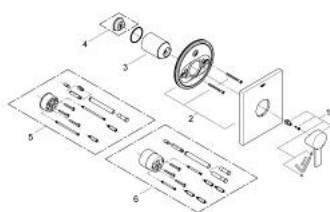

19 317 000 ALLURE СМЕСИТЕЛ ЗА ВГРАЖДАНЕ ЗА ДУШ

PRODUCT DESCRIPTION

- Colour: хром
- Външна част към тяло за вграждане
- 33 961 000, 33 962 000, 33 963 000, 33 964 000, 33 965 000, 33 966 000, 35 501 000
- Без тяло за вграждане
- GROHE LongLife хромирано покритие
- Уплътнение на ръкохватката и розетката
- Метална розетка
- Скрито закрепване

19 317 000 ALLURE СМЕСИТЕЛ ЗА ВГРАЖДАНЕ ЗА ДУШ

SPARE PARTS, юни 2005 – now

- 1: Ръкохватка (Spare part-nr. 46609000)
- 2: Розетка (Spare part-nr. 46613000)
- 3: Капаче (Spare part-nr. 09038000)
- 4: Температурен ограничител (Spare part-nr. 46375000)*
- 5: Комплект удължители (Spare part-nr. 46191000)*
- 6: Комплект удължители (Spare part-nr. 46343000)*