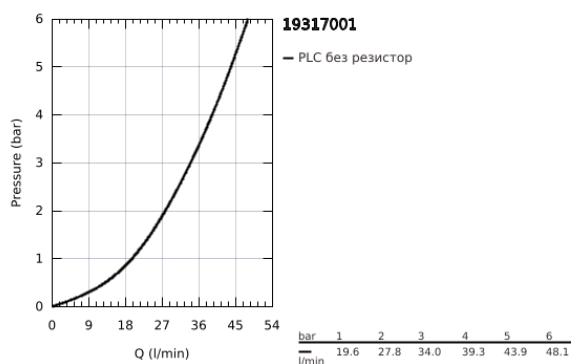

## 19 317 001 ALLURE СМЕСИТЕЛ ЗА ВГРАЖДАНЕ ЗА ДУШ

### PRODUCT DESCRIPTION

- Colour: хром
- Външна част към тяло за вграждане GROHE Rapido SmartBox (35 600/35 604)
- GROHE SilkMove 46 mm керамичен картуш
- GROHE LongLife хромирано покритие
- С-връзки с GROHE FastFixation
- Метална розетка, с възможност за регулиране до 6°
- Метална ръкохватка
- Дебит В или С = 30 l/min
- without roughing-in set 35 600/35 604 (please order separately)