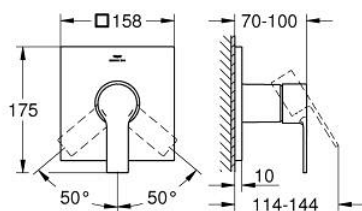

## 19 317 001 ALLURE СМЕСИТЕЛ ЗА ВГРАЖДАНЕ ЗА ДУШ

### PRODUCT DESCRIPTION

- Colour: хром
- Външна част към тяло за вграждане GROHE Rapido SmartBox (35 600/35 604)
- GROHE SilkMove 46 mm керамичен картуш
- GROHE LongLife хромирано покритие
- С-връзки с GROHE FastFixation
- Метална розетка, с възможност за регулиране до 6°
- Метална ръкохватка
- Дебит В или С = 30 l/min
- without roughing-in set 35 600/35 604 (please order separately)

## 19 317 001 ALLURE СМЕСИТЕЛ ЗА ВГРАЖДАНЕ ЗА ДУШ

**SPARE PARTS**, май 2018 – now

1: Уплътнение (Spare part-nr. 48360000)

2: Картуш (Spare part-nr. 46048000)

3: Mounting plate (Spare part-nr. 48439000)