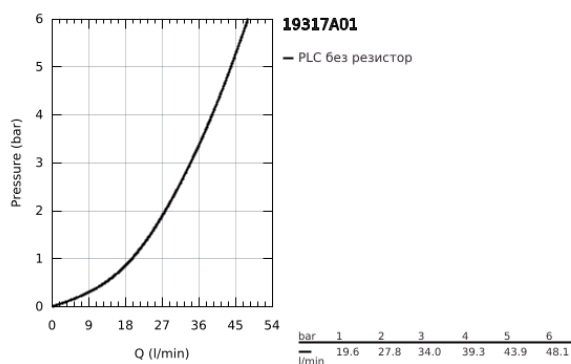

## 19 317 A01 ALLURE СМЕСИТЕЛ ЗА ВГРАЖДАНЕ ЗА ДУШ

### PRODUCT DESCRIPTION

- Colour: hard graphite
- Външна част към тяло за вграждане GROHE Rapido SmartBox (35 600/35 604)
- GROHE SilkMove 46 mm керамичен картуш
- GROHE LongLife finish
- С-връзки с GROHE FastFixation
- Метална розетка, с възможност за регулиране до 6°
- Метална ръкохватка
- Дебит В или С = 30 l/min
- without roughing-in set 35 600/35 604 (please order separately)