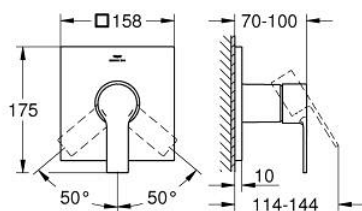

## 19 317 A01 ALLURE СМЕСИТЕЛ ЗА ВГРАЖДАНЕ ЗА ДУШ

### PRODUCT DESCRIPTION

- Colour: hard graphite
- Външна част към тяло за вграждане GROHE Rapido SmartBox (35 600/35 604)
- GROHE SilkMove 46 mm керамичен картуш
- GROHE LongLife finish
- С-връзки с GROHE FastFixation
- Метална розетка, с възможност за регулиране до 6°
- Метална ръкохватка
- Дебит В или С = 30 l/min
- without roughing-in set 35 600/35 604 (please order separately)

## 19 317 A01 ALLURE СМЕСИТЕЛ ЗА ВГРАЖДАНЕ ЗА ДУШ

**SPARE PARTS**, май 2018 – now

1: Уплътнение (Spare part-nr. 48360000)

2: Картуш (Spare part-nr. 46048000)

3: Mounting plate (Spare part-nr. 48439000)