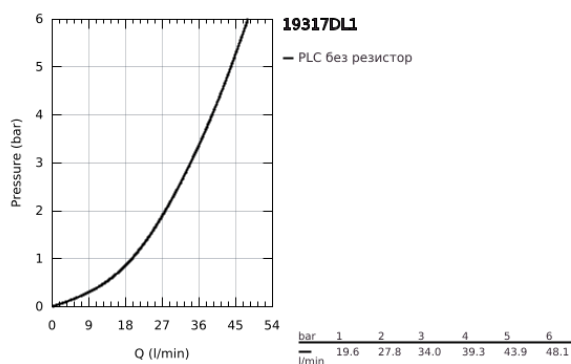

19 317 DL1 ALLURE СМЕСИТЕЛ ЗА ВГРАЖДАНЕ ЗА ДУШ

PRODUCT DESCRIPTION

- Colour: brushed warm sunset
- Външна част към тяло за вграждане GROHE Rapido SmartBox (35 600/35 604)
- GROHE SilkMove 46 mm керамичен картуш
- GROHE LongLife finish
- С-връзки с GROHE FastFixation
- Метална розетка, с възможност за регулиране до 6°
- Метална ръкохватка
- Дебит В или С = 30 l/min
- without roughing-in set 35 600/35 604 (please order separately)