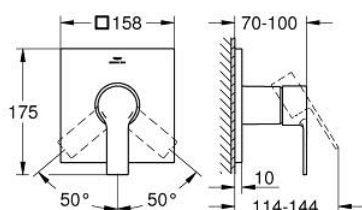

19 317 DL1 ALLURE СМЕСИТЕЛ ЗА ВГРАЖДАНЕ ЗА ДУШ

PRODUCT DESCRIPTION

- Colour: brushed warm sunset
- Външна част към тяло за вграждане GROHE Rapido SmartBox (35 600/35 604)
- GROHE SilkMove 46 mm керамичен картуш
- GROHE LongLife finish
- С-връзки с GROHE FastFixation
- Метална розетка, с възможност за регулиране до 6°
- Метална ръкохватка
- Дебит В или С = 30 l/min
- without roughing-in set 35 600/35 604 (please order separately)

19 317 DL1 ALLURE СМЕСИТЕЛ ЗА ВГРАЖДАНЕ ЗА ДУШ

SPARE PARTS, май 2018 – now

1: Уплътнение (Spare part-nr. 48360000)

2: Картуш (Spare part-nr. 46048000)

3: Mounting plate (Spare part-nr. 48439000)