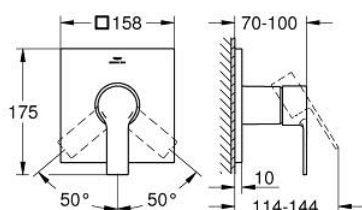

19 317 GN1 ALLURE СМЕСИТЕЛ ЗА ВГРАЖДАНЕ ЗА ДУШ

PRODUCT DESCRIPTION

- Colour: brushed cool sunrise
- Външна част към тяло за вграждане GROHE Rapido SmartBox (35 600/35 604)
- GROHE SilkMove 46 mm керамичен картуш
- GROHE LongLife finish
- С-връзки с GROHE FastFixation
- Метална розетка, с възможност за регулиране до 6°
- Метална ръкохватка
- Дебит В или С = 30 l/min
- without roughing-in set 35 600/35 604 (please order separately)

19 317 GN1 ALLURE СМЕСИТЕЛ ЗА ВГРАЖДАНЕ ЗА ДУШ

SPARE PARTS, май 2018 – now

1: Уплътнение (Spare part-nr. 48360000)

2: Картуш (Spare part-nr. 46048000)

3: Mounting plate (Spare part-nr. 48439000)