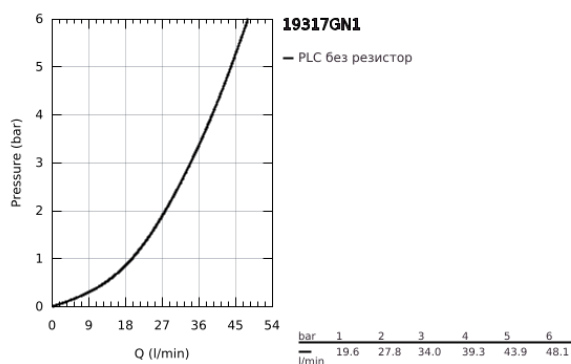

19 317 GN1 ALLURE СМЕСИТЕЛ ЗА ВГРАЖДАНЕ ЗА ДУШ

PRODUCT DESCRIPTION

- Colour: brushed cool sunrise
- Външна част към тяло за вграждане GROHE Rapido SmartBox (35 600/35 604)
- GROHE SilkMove 46 mm керамичен картуш
- GROHE LongLife finish
- С-връзки с GROHE FastFixation
- Метална розетка, с възможност за регулиране до 6°
- Метална ръкохватка
- Дебит В или С = 30 l/min
- without roughing-in set 35 600/35 604 (please order separately)