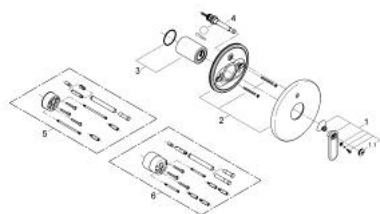

19 344 000 VERIS СМЕСИТЕЛ ЗА ВГРАЖДАНЕ ЗА ВАНА

PRODUCT DESCRIPTION

- Colour: хром
- Външна част към тяло за вграждане
- 33 961 000, 33 963 000, 33 965 000
- Без тяло за вграждане
- GROHE LongLife хромирано покритие
- Автоматичен превключвател за вана/душ
- Уплътнение на ръкохватката и розетката
- Метална розетка
- Скрито закрепване

19 344 000 VERIS СМЕСИТЕЛ ЗА ВГРАЖДАНЕ ЗА ВАНА

SPARE PARTS, юни 2010 – now

1: Ръкохватка (Spare part-nr. 46667000)

1.1: Капаче (Spare part-nr. 46672000)

2: Розетка (Spare part-nr. 46586000)

3: Капаче (Spare part-nr. 46668000)