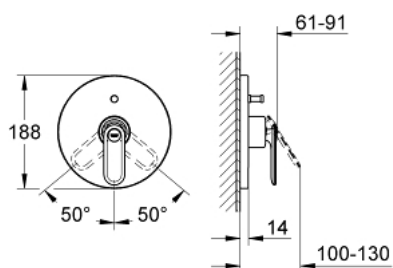

19 344 000 VERIS СМЕСИТЕЛ ЗА ВГРАЖДАНЕ ЗА ВАНА

PRODUCT DESCRIPTION

- Colour: хром
- Външна част към тяло за вграждане
- 33 961 000, 33 963 000, 33 965 000
- Без тяло за вграждане
- GROHE LongLife хромирано покритие
- Автоматичен превключвател за вана/душ
- Уплътнение на ръкохватката и розетката
- Метална розетка
- Скрито закрепване

19 344 000 VERIS СМЕСИТЕЛ ЗА ВГРАЖДАНЕ ЗА ВАНА

SPARE PARTS, юни 2010 – now

1: Ръкохватка (Spare part-nr. 46667000)

1.1: Капаче (Spare part-nr. 46672000)

2: Розетка (Spare part-nr. 46586000)

3: Капаче (Spare part-nr. 46668000)