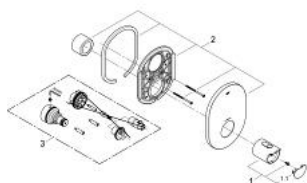

19 352 001 GROHTHERM 2000 ЦЕНТРАЛЕН ТЕРМОСТАТЕН СМЕСИТЕЛ

PRODUCT DESCRIPTION

- Colour: хром
- Външна част към тяло за вграждане
- GROHE Rapido T 35 500 000
- S-връзки с GROHE FastFixation
- GROHE LongLife хромирано покритие
- GROHE Aqua Paddle ергономични ръкохватки
- GROHE SafeStop 38°C
- включен GROHE SafeStop Plus температурен ограничител до 43°C
- Без тяло за вграждане

19 352 001 GROHTHERM 2000 ЦЕНТРАЛЕН ТЕРМОСТАТЕН СМЕСИТЕЛ

SPARE PARTS, август 2012 – now

1: Ръкохватка (Spare part-nr. 47920000)

1.1: Капаче (Spare part-nr. 4791900M)

2: Розетка (Spare part-nr. 47807000)

3: Удължители 27.5 mm (Spare part-nr. 47780000)*