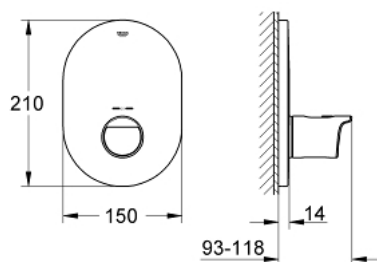

19 352 001 GROHTHERM 2000 ЦЕНТРАЛЕН ТЕРМОСТАТЕН СМЕСИТЕЛ

PRODUCT DESCRIPTION

- Colour: хром
- Външна част към тяло за вграждане
- GROHE Rapido T 35 500 000
- S-връзки с GROHE FastFixation
- GROHE LongLife хромирано покритие
- GROHE Aqua Paddle ергономични ръкохватки
- GROHE SafeStop 38°C
- включен GROHE SafeStop Plus температурен ограничител до 43°C
- Без тяло за вграждане