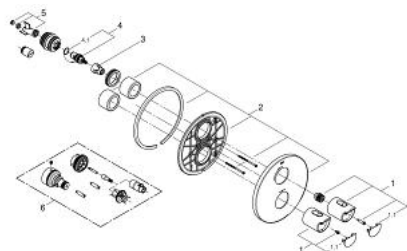

19 354 001 GROHTHERM 2000 ТЕРМОСТАТЕН СМЕСИТЕЛ ЗА ВГРАЖДАНЕ ЗА ДУШ

PRODUCT DESCRIPTION

- Colour: хром
- Външна част към тяло за вграждане
- GROHE Rapido T 35 500 000
- S-връзки с GROHE FastFixation
- GROHE LongLife хромирано покритие
- GROHE Aqua Paddle ергономични ръкохватки
- GROHE SafeStop 38°C
- включен GROHE SafeStop Plus температурен ограничител до 43°C
- GROHE EcoButton
- Керамичен затворящ механизъм - Carbodur 1/2", 180°
- Без тяло за вграждане

19 354 001 GROHTHERM 2000 ТЕРМОСТАТЕН СМЕСИТЕЛ ЗА ВГРАЖДАНЕ ЗА ДУШ

SPARE PARTS, април 2014 – now

1: Ръкохватка (Spare part-nr. 47920000)

1.1: Капаче (Spare part-nr. 4791900M)

2: Розетка (Spare part-nr. 47809000)

3: Stop (Spare part-nr. 10093000)

4: Керамична глава 1/2" (Spare part-nr. 45346000)

4.1: O-ring Ø 18.2 x Ø 1.7 (Spare part-nr. 0392400M)

5: Адаптор (Spare part-nr. 12702000)

6: Удължители 27.5 mm (Spare part-nr. 47780000)*