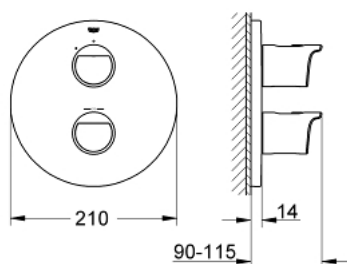

19 354 001 GROHTHERM 2000 ТЕРМОСТАТЕН СМЕСИТЕЛ ЗА ВГРАЖДАНЕ ЗА ДУШ

PRODUCT DESCRIPTION

- Colour: хром
- Външна част към тяло за вграждане
- GROHE Rapido T 35 500 000
- S-връзки с GROHE FastFixation
- GROHE LongLife хромирано покритие
- GROHE Aqua Paddle ергономични ръкохватки
- GROHE SafeStop 38°C
- включен GROHE SafeStop Plus температурен ограничител до 43°C
- GROHE EcoButton
- Керамичен затворящ механизъм - Carbodur 1/2", 180°
- Без тяло за вграждане

3: Stop (Spare part-nr. 10093000)

4: Керамична глава 1/2" (Spare part-nr. 45346000)

4.1: O-ring Ø 18.2 x Ø 1.7 (Spare part-nr. 0392400M)

5: Адаптор (Spare part-nr. 12702000)

6: Удължители 27.5 mm (Spare part-nr. 47780000)*