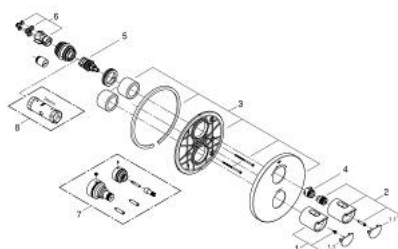

19 355 001 GROHTHERM 2000 ТЕРМОСТАТЕН СМЕСИТЕЛ ЗА ВГРАЖДАНЕ ЗА ВАНА

PRODUCT DESCRIPTION

- Colour: хром
- Външна част към тяло за вграждане
- GROHE Rapido T 35 500 000
- S-връзки с GROHE FastFixation
- GROHE LongLife хромирано покритие
- GROHE Aqua Paddle ергономични ръкохватки
- GROHE SafeStop 38°C
- включен GROHE SafeStop Plus температурен ограничител до 43°C
- GROHE AquaDimmer с няколко функции:
 - - вграден GROHE EcoButton
 - - Регулиране на дебита
 - - Автоматичен превключвател вана/душ
- Без тяло за вграждане

19 355 001 GROHTHERM 2000 ТЕРМОСТАТЕН СМЕСИТЕЛ ЗА ВГРАЖДАНЕ ЗА БАНА

SPARE PARTS, април 2014 – now

1: Ръкохватка (Spare part-nr. 47920000)

1.1: Капаче (Spare part-nr. 4791900M)

2: Спирателна ръкохватка (Spare part-nr. 47921000)

2.1: Капаче (Spare part-nr. 4791900M)

3: Розетка (Spare part-nr. 47810000)

4: Пръстен (Spare part-nr. 47922000)

5: Аквадимер (Spare part-nr. 47364000)

6: Адаптор (Spare part-nr. 12701000)

7: Удължители 27.5 mm (Spare part-nr. 47781000)*