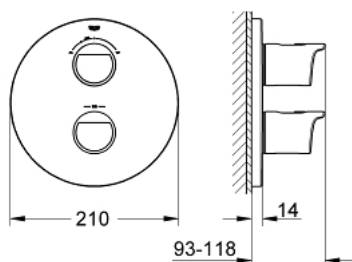

PRODUCT DESCRIPTION

- Colour: хром
- Външна част към тяло за вграждане
- GROHE Rapido T 35 500 000
- S-връзки с GROHE FastFixation
- GROHE LongLife хромирано покритие
- GROHE Aqua Paddle ергономични ръкохватки
- GROHE SafeStop 38°C
- включен GROHE SafeStop Plus температурен ограничител до 43°C
- GROHE AquaDimmer с няколко функции:
  - - вграден GROHE EcoButton
  - - Регулиране на дебита
  - - Автоматичен превключвател вана/душ
- Без тяло за вграждане