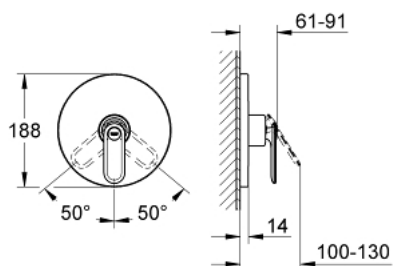

### PRODUCT DESCRIPTION

- Colour: хром
- Външна част към тяло за вграждане
- 33 961 000, 33 962 000, 33 963 000, 33 964 000, 33 965 000, 33 966 000, 35 501 000
- Без тяло за вграждане
- GROHE LongLife хромирано покритие
- Уплътнение на ръкохватката и розетката
- Метална розетка
- Скрито закрепване