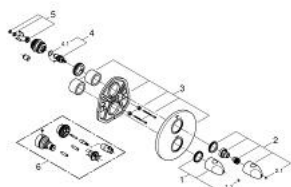

19 369 000 VERIS ТЕРМОСТАТЕН СМЕСИТЕЛ ЗА ВГРАЖДАНЕ ЗА ДУШ

SPARE PARTS, април 2014 – now

- 1: Metal handle (Spare part-nr. 47729000)
- 1.1: Капаче (Spare part-nr. 4781800M)
- 2: Shut-off handle economy button (Spare part-nr. 47813000)
- 2.1: Капаче (Spare part-nr. 4781800M)
- 3: Розетка (Spare part-nr. 47817000)
- 4: Керамична глава 1/2" (Spare part-nr. 45346000)
- 4.1: O-ring $\varnothing$ 18.2 x $\varnothing$ 1.7 (Spare part-nr. 0392400M)
- 5: Адаптор (Spare part-nr. 12702000)
- 6: Удължители 27.5 mm (Spare part-nr. 47780000)*

* Optional accessories