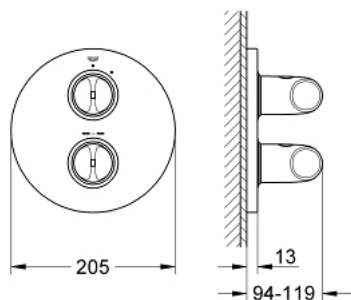

### PRODUCT DESCRIPTION

- Colour: хром
- Външна част към тяло за вграждане
- GROHE Rapido T 35 500 000
- Без тяло за вграждане
- GROHE LongLife хромирано покритие
- включен GROHE SafeStop Plus температурен ограничител до 43°C
- GROHE EcoButton
- Керамичен затварящ механизъм Carbodur, 1/2" 180°
- S-въръзки с GROHE FastFixation
- Метална розетка
- Метални ръкохватки

### SPARE PARTS, април 2014 – now

- 1: Metal handle (Spare part-nr. 47729000)
- 1.1: Капаче (Spare part-nr. 4781800M)
- 2: Shut-off handle economy button (Spare part-nr. 47813000)
- 2.1: Капаче (Spare part-nr. 4781800M)
- 3: Розетка (Spare part-nr. 47817000)
- 4: Керамична глава 1/2" (Spare part-nr. 45346000)
- 4.1: O-ring  $\varnothing$  18.2 x  $\varnothing$  1.7 (Spare part-nr. 0392400M)
- 5: Адаптор (Spare part-nr. 12702000)
- 6: Удължители 27.5 mm (Spare part-nr. 47780000)\*