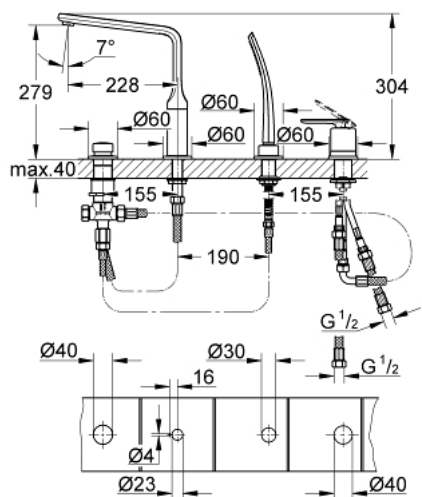

19 373 000 VERIS ЧЕТИРИДУПКОВА КОМБИНАЦИЯ ЗА ВАНА

PRODUCT DESCRIPTION

- Colour: хром
- GROHE SilkMove 46 mm керамичен картуш
- GROHE LongLife хромирано покритие
- Състои се от:
- Фиксатор за чучура
- елемент за едноръкохватков смесител
- Чучур за вана с аератор
- Превключвател за вана/душ
- Ръчен душ Veris Stick (27 184)
- Метален шлаух за душ 2000 mm
- Меки връзки
- Извод за душ
- Защита от обратен поток

19 373 000 VERIS ЧЕТИРИДУПКОВА КОМБИНАЦИЯ ЗА ВАНА

SPARE PARTS, октомври 2008 – now

- 1: Ръкохватка (Spare part-nr. 46667000)
- 1.1: Капаче (Spare part-nr. 46672000)
- 2: Капаче (Spare part-nr. 46666000)
- 3: Капаче (Spare part-nr. 46665000)
- 4: Картуш (Spare part-nr. 46048000)
- 5: Shank fastening assembly M36 x 1.5 (Spare part-nr. 45164000)
- 6: Мека връзка (Spare part-nr. 07227000)
- 7: Филтър (Spare part-nr. 0700200M)
- 8: Конусна гайка (Spare part-nr. 08864000)
- 9: Външна част на превключвател (Spare part-nr. 45997000)
- 10: Превключвател (Spare part-nr. 45443000)
- 10.1: Sealing washer $\varnothing 6 \times \varnothing 2$ (Spare part-nr. 0128300M)
- 10.2: Sealing washer (Spare part-nr. 0120500M)
- 11: Replacement kit for shank fastening (Spare part-nr. 45444000)
- 12: Възвратен клапан (Spare part-nr. 08565000)
- 13: Мека връзка (Spare part-nr. 07300000)
- 14: Чучур
(Spare part-nr. 13250000)
- 14.1: Set of screws (Spare part-nr. 46670000)
- 14.2: Уплътнение $\varnothing 13.5 \times \varnothing 2.75$ (Spare part-nr. 0128500M)
- 14.3: Аератор (Spare part-nr. 13922000)
- 15: Мека връзка (Spare part-nr. 48018000)
- 16: Мека връзка (Spare part-nr. 48017000)
- 16: Метален шлаух за душ (Spare part-nr. 28146000)
- 17: Пружина за кухненски смесители с издърпващ се душ (Spare part-nr. 08690000)