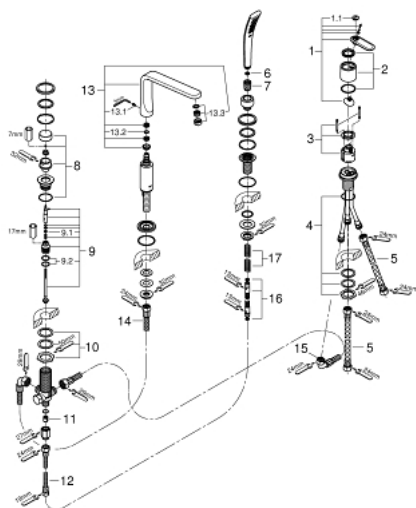

19 373 000 VERIS ЧЕТИРИДУПКОВА КОМБИНАЦИЯ ЗА ВАНА

PRODUCT DESCRIPTION

- Colour: хром
- GROHE SilkMove 46 mm керамичен картуш
- GROHE LongLife хромирано покритие
- Състои се от:
- Фиксатор за чучура
- елемент за едноръкохватков смесител
- Чучур за вана с аератор
- Превключвател за вана/душ
- Ръчен душ Veris Stick (27 184)
- Метален шлаух за душ 2000 mm
- Меки връзки
- Извод за душ
- Защита от обратен поток

19 373 000 VERIS ЧЕТИРИДУПКОВА КОМБИНАЦИЯ ЗА ВАНА

SPARE PARTS, октомври 2008 – now

- 1: Ръкохватка (Spare part-nr. 46667000)
- 1.1: Капаче (Spare part-nr. 46672000)
- 2: Капаче (Spare part-nr. 46666000)
- 3: Капаче (Spare part-nr. 46665000)
- 4: Картуш (Spare part-nr. 46048000)
- 5: Shank fastening assembly M36 x 1.5 (Spare part-nr. 45164000)
- 6: Мека връзка (Spare part-nr. 07227000)
- 7: Филтър (Spare part-nr. 0700200M)
- 8: Конусна гайка (Spare part-nr. 08864000)
- 9: Външна част на превключвател (Spare part-nr. 45997000)
- 10: Превключвател (Spare part-nr. 45443000)
- 10.1: Sealing washer $\varnothing 6 \times \varnothing 2$ (Spare part-nr. 0128300M)
- 10.2: Sealing washer (Spare part-nr. 0120500M)
- 11: Replacement kit for shank fastening (Spare part-nr. 45444000)
- 12: Възвратен клапан (Spare part-nr. 08565000)
- 13: Мека връзка (Spare part-nr. 07300000)
- 14: Чучур
(Spare part-nr. 13250000)
- 14.1: Set of screws (Spare part-nr. 46670000)
- 14.2: Уплътнение $\varnothing 13.5 \times \varnothing 2.75$ (Spare part-nr. 0128500M)
- 14.3: Аератор (Spare part-nr. 13922000)
- 15: Мека връзка (Spare part-nr. 48018000)
- 16: Мека връзка (Spare part-nr. 48017000)
- 16: Метален шлаух за душ (Spare part-nr. 28146000)
- 17: Пружина за кухненски смесители с издърпващ се душ (Spare part-nr. 08690000)