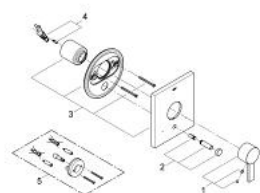

19 376 000 ALLURE ВЕНТИЛ ЗА БАЛАНСИРАНЕ НА НАЛЯГАНЕТО

SPARE PARTS, февруари 2009 – now

1: Lever PBV (Spare part-nr. 47722000)

2: Регулиране с ключ (Spare part-nr. 47655000)

3: escutcheon (Spare part-nr. 47720000)

4: Switch lever (Spare part-nr. 46265000)

5: Extension for the Grohsafe Pressure Balance Valve 35 016, 35 033 (Spare part-nr. 47702000)*

* Optional accessories