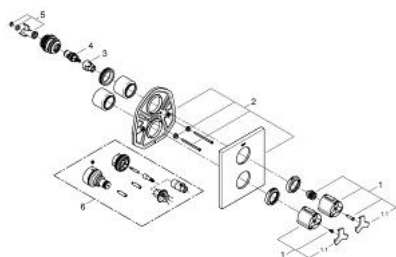

### PRODUCT DESCRIPTION

- Colour: хром
- Външна част към тяло за вграждане
- GROHE Rapido T 35 500 000
- GROHE LongLife хромирано покритие
- Ръкохватка с обозначение за температура и с бутон GROHE SafeStop -блокировка при 38&deg;
- включен GROHE SafeStop Plus температурен ограничител до 43°C
- GROHE EcoButton
- Уплътнение на ръкохваткатаи розетката
- Метални ръкохватки
- Метална розетка
- Скрито закрепване
- Керамичен затворящ механизъм - Carbodur 1/2", 180°
- Без тяло за вграждане

### SPARE PARTS, март 2016 – now

1: Scale handle Neotherm (Spare part-nr. 47786000)

1.1: Капаче (Spare part-nr. 0635600M)

2: Розетка (Spare part-nr. 47785000)

3: Stop (Spare part-nr. 10093000)

4: Керамична глава 1/2" (Spare part-nr. 45346000)