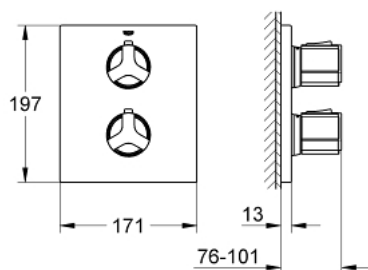

### PRODUCT DESCRIPTION

- Colour: хром
- Външна част към тяло за вграждане
- GROHE Rapido T 35 500 000
- GROHE LongLife хромирано покритие
- Ръкохватка с обозначение за температура и с бутон GROHE SafeStop -блокировка при 38&deg;
- включен GROHE SafeStop Plus температурен ограничител до 43°C
- GROHE EcoButton
- Уплътнение на ръкохваткатаи розетката
- Метални ръкохватки
- Метална розетка
- Скрито закрепване
- Керамичен затворящ механизъм - Carbodur 1/2", 180°
- Без тяло за вграждане

### SPARE PARTS, март 2016 – now

1: Scale handle Neotherm (Spare part-nr. 47786000)

1.1: Капаче (Spare part-nr. 0635600M)

2: Розетка (Spare part-nr. 47785000)

3: Stop (Spare part-nr. 10093000)

4: Керамична глава 1/2" (Spare part-nr. 45346000)