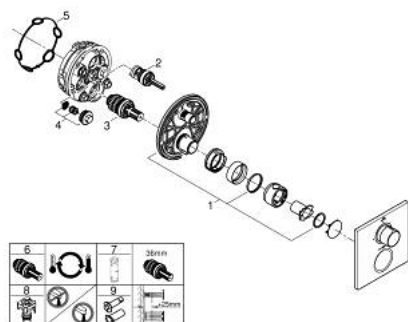

19 380 002 ALLURE ТЕРМОСТАТ ЗА ВГРАЖДАНЕ ЗА ДУШ

PRODUCT DESCRIPTION

- Colour: хром
- Външна част към тяло за вграждане GROHE Rapido SmartBox (35 600/35 604)
- GROHE TurboStat - компактен картуш с въсъчен термоелемент
- GROHE LongLife хромирано покритие
- S-връзки с GROHE FastFixation
- Метална розетка, с възможност за регулиране до 6°
- GROHE SafeStop 38°C
- включен GROHE SafeStop Plus температурен ограничител до 43°C / 46°C
- Вграден възвратен клапан и цедка
- керамичен спирателен клапан, 120°
- Метални ръкохватки
- Дебит B = 27 l/min, C = 30 l/min
- without roughing-in set 35 600/35 604 (please order separately)

19 380 002 ALLURE ТЕРМОСТАТ ЗА ВГРАЖДАНЕ ЗА ДУШ

SPARE PARTS, май 2018 – now

- 1: Mounting plate (Spare part-nr. 49080000)
- 2: Аквадимер (Spare part-nr. 49084000)
- 3: Термоелемент 3/4" (Spare part-nr. 49028000)
- 4: Възвратен клапан (Spare part-nr. 49085000)
- 5: Уплътнение (Spare part-nr. 48360000)
- 6: GROHE TurboStat картуш 3/4" (Spare part-nr. 49003000)*
- 7: Ключ (Spare part-nr. 49059000)*
- 8: Спирателен клапан (Spare part-nr. 1405300M)*
- 9: Универсален удължаващ комплект за 2-ръкохваткови термотати, 25 m (Spare part-nr. 14058000)*