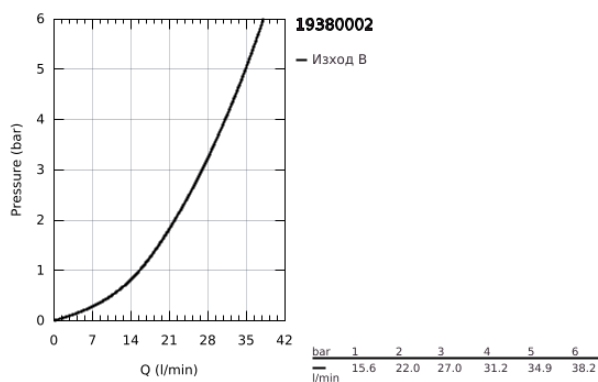

19 380 002 ALLURE ТЕРМОСТАТ ЗА ВГРАЖДАНЕ ЗА ДУШ

PRODUCT DESCRIPTION

- Colour: хром
- Външна част към тяло за вграждане GROHE Rapido SmartBox (35 600/35 604)
- GROHE TurboStat - компактен картуш с въсъчен термоелемент
- GROHE LongLife хромирано покритие
- S-връзки с GROHE FastFixation
- Метална розетка, с възможност за регулиране до 6°
- GROHE SafeStop 38°C
- включен GROHE SafeStop Plus температурен ограничител до 43°C / 46°C
- Вграден възвратен клапан и цедка
- керамичен спирателен клапан, 120°
- Метални ръкохватки
- Дебит B = 27 l/min, C = 30 l/min
- without roughing-in set 35 600/35 604 (please order separately)

19 380 002 ALLURE ТЕРМОСТАТ ЗА ВГРАЖДАНЕ ЗА ДУШ

SPARE PARTS, май 2018 – now

- 1: Mounting plate (Spare part-nr. 49080000)
- 2: Аквадимер (Spare part-nr. 49084000)
- 3: Термоелемент 3/4" (Spare part-nr. 49028000)
- 4: Възвратен клапан (Spare part-nr. 49085000)
- 5: Уплътнение (Spare part-nr. 48360000)
- 6: GROHE TurboStat картуш 3/4" (Spare part-nr. 49003000)*
- 7: Ключ (Spare part-nr. 49059000)*
- 8: Спирателен клапан (Spare part-nr. 1405300M)*
- 9: Универсален удължаващ комплект за 2-ръкохваткови термотати, 25 m (Spare part-nr. 14058000)*