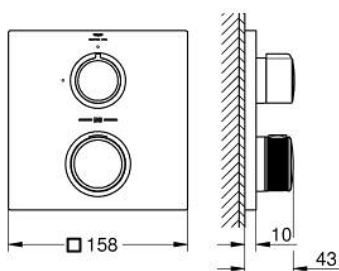

19 380 002 ALLURE ТЕРМОСТАТ ЗА ВГРАЖДАНЕ ЗА ДУШ

PRODUCT DESCRIPTION

- Colour: хром
- Външна част към тяло за вграждане GROHE Rapido SmartBox (35 600/35 604)
- GROHE TurboStat - компактен картуш с въсъчен термоелемент
- GROHE LongLife хромирано покритие
- S-връзки с GROHE FastFixation
- Метална розетка, с възможност за регулиране до 6°
- GROHE SafeStop 38°C
- включен GROHE SafeStop Plus температурен ограничител до 43°C / 46°C
- Вграден възвратен клапан и цедка
- керамичен спирателен клапан, 120°
- Метални ръкохватки
- Дебит B = 27 l/min, C = 30 l/min
- without roughing-in set 35 600/35 604 (please order separately)

19 380 002 ALLURE ТЕРМОСТАТ ЗА ВГРАЖДАНЕ ЗА ДУШ

SPARE PARTS, май 2018 – now

- 1: Mounting plate (Spare part-nr. 49080000)
- 2: Аквадимер (Spare part-nr. 49084000)
- 3: Термоелемент 3/4" (Spare part-nr. 49028000)
- 4: Възвратен клапан (Spare part-nr. 49085000)
- 5: Уплътнение (Spare part-nr. 48360000)
- 6: GROHE TurboStat картуш 3/4" (Spare part-nr. 49003000)*
- 7: Ключ (Spare part-nr. 49059000)*
- 8: Спирателен клапан (Spare part-nr. 1405300M)*
- 9: Универсален удължаващ комплект за 2-ръкохваткови термотати, 25 m (Spare part-nr. 14058000)*