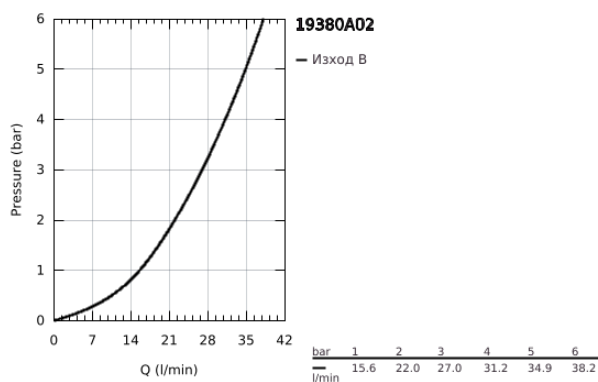

19 380 A02 ALLURE ТЕРМОСТАТ ЗА ВГРАЖДАНЕ ЗА ДУШ

PRODUCT DESCRIPTION

- Colour: hard graphite
- Външна част към тяло за вграждане GROHE Rapido SmartBox (35 600/35 604)
- GROHE TurboStat - компактен картуш с восьъчен термоелемент
- GROHE LongLife finish
- S-връзки с GROHE FastFixation
- Метална розетка, с възможност за регулиране до 6°
- GROHE SafeStop 38°C
- включен GROHE SafeStop Plus температурен ограничител до 43°C / 46°C
- Вграден възвратен клапан и цедка
- керамичен спирателен клапан, 120°
- Метални ръкохватки
- Дебит B = 27 l/min, C = 30 l/min
- without roughing-in set 35 600/35 604 (please order separately)

19 380 A02 ALLURE ТЕРМОСТАТ ЗА ВГРАЖДАНЕ ЗА ДУШ

SPARE PARTS, май 2018 – now

- 1: Mounting plate (Spare part-nr. 49080000)
- 2: Аквадимер (Spare part-nr. 49084000)
- 3: Термоелемент 3/4" (Spare part-nr. 49028000)
- 4: Възвратен клапан (Spare part-nr. 49085000)
- 5: Уплътнение (Spare part-nr. 48360000)
- 6: GROHE TurboStat картуш 3/4" (Spare part-nr. 49003000)*
- 7: Ключ (Spare part-nr. 49059000)*
- 8: Спирателен клапан (Spare part-nr. 1405300M)*
- 9: Универсален удължаващ комплект за 2-ръкохваткови термотати, 25 m (Spare part-nr. 14058000)*