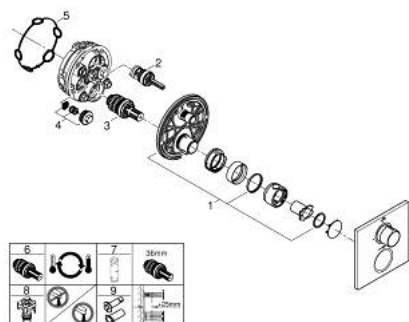

19 380 A02 ALLURE ТЕРМОСТАТ ЗА ВГРАЖДАНЕ ЗА ДУШ

PRODUCT DESCRIPTION

- Colour: hard graphite
- Външна част към тяло за вграждане GROHE Rapido SmartBox (35 600/35 604)
- GROHE TurboStat - компактен картуш с восьъчен термоелемент
- GROHE LongLife finish
- S-връзки с GROHE FastFixation
- Метална розетка, с възможност за регулиране до 6°
- GROHE SafeStop 38°C
- включен GROHE SafeStop Plus температурен ограничител до 43°C / 46°C
- Вграден възвратен клапан и цедка
- керамичен спирателен клапан, 120°
- Метални ръкохватки
- Дебит B = 27 l/min, C = 30 l/min
- without roughing-in set 35 600/35 604 (please order separately)

19 380 A02 ALLURE ТЕРМОСТАТ ЗА ВГРАЖДАНЕ ЗА ДУШ

SPARE PARTS, май 2018 – now

- 1: Mounting plate (Spare part-nr. 49080000)
- 2: Аквадимер (Spare part-nr. 49084000)
- 3: Термоелемент 3/4" (Spare part-nr. 49028000)
- 4: Възвратен клапан (Spare part-nr. 49085000)
- 5: Уплътнение (Spare part-nr. 48360000)
- 6: GROHE TurboStat картуш 3/4" (Spare part-nr. 49003000)*
- 7: Ключ (Spare part-nr. 49059000)*
- 8: Спирателен клапан (Spare part-nr. 1405300M)*
- 9: Универсален удължаващ комплект за 2-ръкохваткови термотати, 25 m (Spare part-nr. 14058000)*