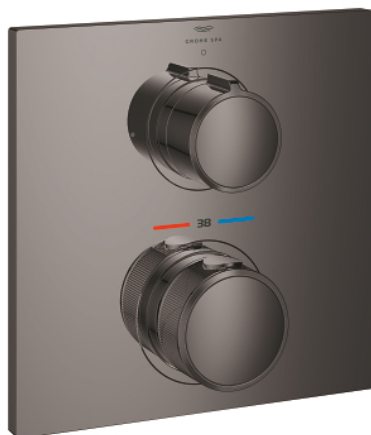

19 380 A02 ALLURE ТЕРМОСТАТ ЗА ВГРАЖДАНЕ ЗА ДУШ

PRODUCT DESCRIPTION

- Colour: hard graphite
- Външна част към тяло за вграждане GROHE Rapido SmartBox (35 600/35 604)
- GROHE TurboStat - компактен картуш с восьъчен термоелемент
- GROHE LongLife finish
- S-връзки с GROHE FastFixation
- Метална розетка, с възможност за регулиране до 6°
- GROHE SafeStop 38°C
- включен GROHE SafeStop Plus температурен ограничител до 43°C / 46°C
- Вграден възвратен клапан и цедка
- керамичен спирателен клапан, 120°
- Метални ръкохватки
- Дебит B = 27 l/min, C = 30 l/min
- without roughing-in set 35 600/35 604 (please order separately)

19 380 A02 ALLURE ТЕРМОСТАТ ЗА ВГРАЖДАНЕ ЗА ДУШ

SPARE PARTS, май 2018 – now

- 1: Mounting plate (Spare part-nr. 49080000)
- 2: Аквадимер (Spare part-nr. 49084000)
- 3: Термоелемент 3/4" (Spare part-nr. 49028000)
- 4: Възвратен клапан (Spare part-nr. 49085000)
- 5: Уплътнение (Spare part-nr. 48360000)
- 6: GROHE TurboStat картуш 3/4" (Spare part-nr. 49003000)*
- 7: Ключ (Spare part-nr. 49059000)*
- 8: Спирателен клапан (Spare part-nr. 1405300M)*
- 9: Универсален удължаващ комплект за 2-ръкохваткови термотати, 25 m (Spare part-nr. 14058000)*