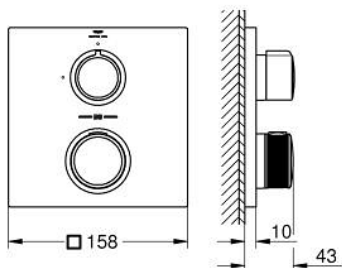

19 380 A02 ALLURE ТЕРМОСТАТ ЗА ВГРАЖДАНЕ ЗА ДУШ

PRODUCT DESCRIPTION

- Colour: hard graphite
- Външна част към тяло за вграждане GROHE Rapido SmartBox (35 600/35 604)
- GROHE TurboStat - компактен картуш с восьъчен термоелемент
- GROHE LongLife finish
- S-връзки с GROHE FastFixation
- Метална розетка, с възможност за регулиране до 6°
- GROHE SafeStop 38°C
- включен GROHE SafeStop Plus температурен ограничител до 43°C / 46°C
- Вграден възвратен клапан и цедка
- керамичен спирателен клапан, 120°
- Метални ръкохватки
- Дебит B = 27 l/min, C = 30 l/min
- without roughing-in set 35 600/35 604 (please order separately)

19 380 A02 ALLURE ТЕРМОСТАТ ЗА ВГРАЖДАНЕ ЗА ДУШ

SPARE PARTS, май 2018 – now

- 1: Mounting plate (Spare part-nr. 49080000)
- 2: Аквадимер (Spare part-nr. 49084000)
- 3: Термоелемент 3/4" (Spare part-nr. 49028000)
- 4: Възвратен клапан (Spare part-nr. 49085000)
- 5: Уплътнение (Spare part-nr. 48360000)
- 6: GROHE TurboStat картуш 3/4" (Spare part-nr. 49003000)*
- 7: Ключ (Spare part-nr. 49059000)*
- 8: Спирателен клапан (Spare part-nr. 1405300M)*
- 9: Универсален удължаващ комплект за 2-ръкохваткови термотати, 25 m (Spare part-nr. 14058000)*