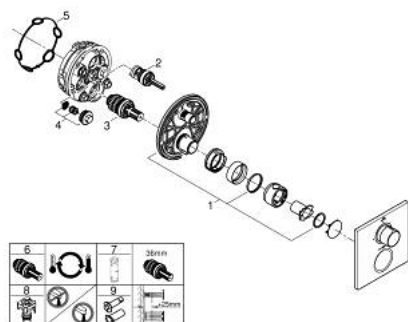

19 380 DL2 ALLURE ТЕРМОСТАТ ЗА ВГРАЖДАНЕ ЗА ДУШ

PRODUCT DESCRIPTION

- Colour: brushed warm sunset
- Външна част към тяло за вграждане GROHE Rapido SmartBox (35 600/35 604)
- GROHE TurboStat - компактен картуш с восьъчен термоелемент
- GROHE LongLife finish
- S-връзки с GROHE FastFixation
- Метална розетка, с възможност за регулиране до 6°
- GROHE SafeStop 38°C
- включен GROHE SafeStop Plus температурен ограничител до 43°C / 46°C
- Вграден възвратен клапан и цедка
- керамичен спирателен клапан, 120°
- Метални ръкохватки
- Дебит B = 27 l/min, C = 30 l/min
- without roughing-in set 35 600/35 604 (please order separately)

19 380 DL2 ALLURE ТЕРМОСТАТ ЗА ВГРАЖДАНЕ ЗА ДУШ

SPARE PARTS, май 2018 – now

- 1: Mounting plate (Spare part-nr. 49080000)
- 2: Аквадимер (Spare part-nr. 49084000)
- 3: Термоелемент 3/4" (Spare part-nr. 49028000)
- 4: Възвратен клапан (Spare part-nr. 49085000)
- 5: Уплътнение (Spare part-nr. 48360000)
- 6: GROHE TurboStat картуш 3/4" (Spare part-nr. 49003000)*
- 7: Ключ (Spare part-nr. 49059000)*
- 8: Спирателен клапан (Spare part-nr. 1405300M)*
- 9: Универсален удължаващ комплект за 2-ръкохваткови термотати, 25 m (Spare part-nr. 14058000)*