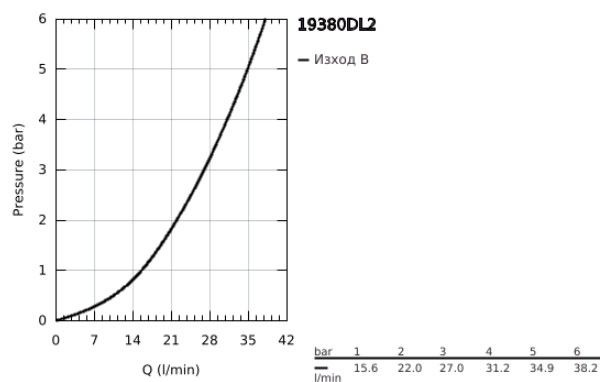

19 380 DL2 ALLURE ТЕРМОСТАТ ЗА ВГРАЖДАНЕ ЗА ДУШ

PRODUCT DESCRIPTION

- Colour: brushed warm sunset
- Външна част към тяло за вграждане GROHE Rapido SmartBox (35 600/35 604)
- GROHE TurboStat - компактен картуш с восьъчен термоелемент
- GROHE LongLife finish
- S-връзки с GROHE FastFixation
- Метална розетка, с възможност за регулиране до 6°
- GROHE SafeStop 38°C
- включен GROHE SafeStop Plus температурен ограничител до 43°C / 46°C
- Вграден възвратен клапан и цедка
- керамичен спирателен клапан, 120°
- Метални ръкохватки
- Дебит B = 27 l/min, C = 30 l/min
- without roughing-in set 35 600/35 604 (please order separately)

19 380 DL2 ALLURE ТЕРМОСТАТ ЗА ВГРАЖДАНЕ ЗА ДУШ

SPARE PARTS, май 2018 – now

- 1: Mounting plate (Spare part-nr. 49080000)
- 2: Аквадимер (Spare part-nr. 49084000)
- 3: Термоелемент 3/4" (Spare part-nr. 49028000)
- 4: Възвратен клапан (Spare part-nr. 49085000)
- 5: Уплътнение (Spare part-nr. 48360000)
- 6: GROHE TurboStat картуш 3/4" (Spare part-nr. 49003000)*
- 7: Ключ (Spare part-nr. 49059000)*
- 8: Спирателен клапан (Spare part-nr. 1405300M)*
- 9: Универсален удължаващ комплект за 2-ръкохваткови термотати, 25 m (Spare part-nr. 14058000)*