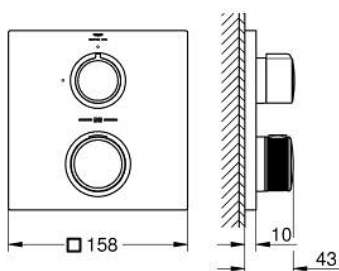

19 380 DL2 ALLURE ТЕРМОСТАТ ЗА ВГРАЖДАНЕ ЗА ДУШ

PRODUCT DESCRIPTION

- Colour: brushed warm sunset
- Външна част към тяло за вграждане GROHE Rapido SmartBox (35 600/35 604)
- GROHE TurboStat - компактен картуш с восьъчен термоелемент
- GROHE LongLife finish
- S-връзки с GROHE FastFixation
- Метална розетка, с възможност за регулиране до 6°
- GROHE SafeStop 38°C
- включен GROHE SafeStop Plus температурен ограничител до 43°C / 46°C
- Вграден възвратен клапан и цедка
- керамичен спирателен клапан, 120°
- Метални ръкохватки
- Дебит B = 27 l/min, C = 30 l/min
- without roughing-in set 35 600/35 604 (please order separately)

19 380 DL2 ALLURE ТЕРМОСТАТ ЗА ВГРАЖДАНЕ ЗА ДУШ

SPARE PARTS, май 2018 – now

- 1: Mounting plate (Spare part-nr. 49080000)
- 2: Аквадимер (Spare part-nr. 49084000)
- 3: Термоелемент 3/4" (Spare part-nr. 49028000)
- 4: Възвратен клапан (Spare part-nr. 49085000)
- 5: Уплътнение (Spare part-nr. 48360000)
- 6: GROHE TurboStat картуш 3/4" (Spare part-nr. 49003000)*
- 7: Ключ (Spare part-nr. 49059000)*
- 8: Спирателен клапан (Spare part-nr. 1405300M)*
- 9: Универсален удължаващ комплект за 2-ръкохваткови термотати, 25 m (Spare part-nr. 14058000)*