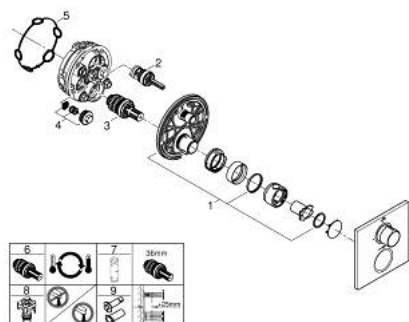

19 380 GN2 ALLURE ТЕРМОСТАТ ЗА ВГРАЖДАНЕ ЗА ДУШ

PRODUCT DESCRIPTION

- Colour: brushed cool sunrise
- Външна част към тяло за вграждане GROHE Rapido SmartBox (35 600/35 604)
- GROHE TurboStat - компактен картуш с въсъчен термоелемент
- GROHE LongLife finish
- S-връзки с GROHE FastFixation
- Метална розетка, с възможност за регулиране до 6°
- GROHE SafeStop 38°C
- включен GROHE SafeStop Plus температурен ограничител до 43°C / 46°C
- Вграден възвратен клапан и цедка
- керамичен спирателен клапан, 120°
- Метални ръкохватки
- Дебит B = 27 l/min, C = 30 l/min
- without roughing-in set 35 600/35 604 (please order separately)

19 380 GN2 ALLURE ТЕРМОСТАТ ЗА ВГРАЖДАНЕ ЗА ДУШ

SPARE PARTS, май 2018 – now

- 1: Mounting plate (Spare part-nr. 49080000)
- 2: Аквадимер (Spare part-nr. 49084000)
- 3: Термоелемент 3/4" (Spare part-nr. 49028000)
- 4: Възвратен клапан (Spare part-nr. 49085000)
- 5: Уплътнение (Spare part-nr. 48360000)
- 6: GROHE TurboStat картуш 3/4" (Spare part-nr. 49003000)*
- 7: Ключ (Spare part-nr. 49059000)*
- 8: Спирателен клапан (Spare part-nr. 1405300M)*
- 9: Универсален удължаващ комплект за 2-ръкохваткови термотати, 25 m (Spare part-nr. 14058000)*