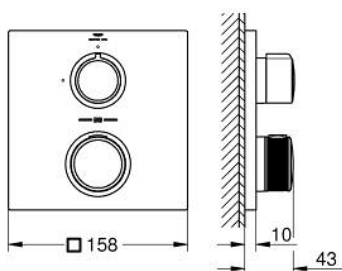

19 380 GN2 ALLURE ТЕРМОСТАТ ЗА ВГРАЖДАНЕ ЗА ДУШ

PRODUCT DESCRIPTION

- Colour: brushed cool sunrise
- Външна част към тяло за вграждане GROHE Rapido SmartBox (35 600/35 604)
- GROHE TurboStat - компактен картуш с въсъчен термоелемент
- GROHE LongLife finish
- S-връзки с GROHE FastFixation
- Метална розетка, с възможност за регулиране до 6°
- GROHE SafeStop 38°C
- включен GROHE SafeStop Plus температурен ограничител до 43°C / 46°C
- Вграден възвратен клапан и цедка
- керамичен спирателен клапан, 120°
- Метални ръкохватки
- Дебит B = 27 l/min, C = 30 l/min
- without roughing-in set 35 600/35 604 (please order separately)

19 380 GN2 ALLURE ТЕРМОСТАТ ЗА ВГРАЖДАНЕ ЗА ДУШ

SPARE PARTS, май 2018 – now

- 1: Mounting plate (Spare part-nr. 49080000)
- 2: Аквадимер (Spare part-nr. 49084000)
- 3: Термоелемент 3/4" (Spare part-nr. 49028000)
- 4: Възвратен клапан (Spare part-nr. 49085000)
- 5: Уплътнение (Spare part-nr. 48360000)
- 6: GROHE TurboStat картуш 3/4" (Spare part-nr. 49003000)*
- 7: Ключ (Spare part-nr. 49059000)*
- 8: Спирателен клапан (Spare part-nr. 1405300M)*
- 9: Универсален удължаващ комплект за 2-ръкохваткови термотати, 25 m (Spare part-nr. 14058000)*