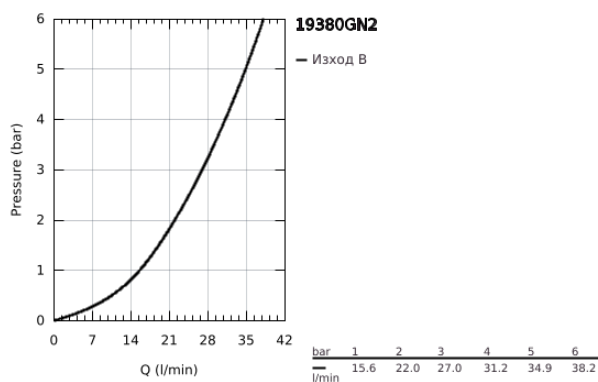

19 380 GN2 ALLURE ТЕРМОСТАТ ЗА ВГРАЖДАНЕ ЗА ДУШ

PRODUCT DESCRIPTION

- Colour: brushed cool sunrise
- Външна част към тяло за вграждане GROHE Rapido SmartBox (35 600/35 604)
- GROHE TurboStat - компактен картуш с въсъчен термоелемент
- GROHE LongLife finish
- S-връзки с GROHE FastFixation
- Метална розетка, с възможност за регулиране до 6°
- GROHE SafeStop 38°C
- включен GROHE SafeStop Plus температурен ограничител до 43°C / 46°C
- Вграден възвратен клапан и цедка
- керамичен спирателен клапан, 120°
- Метални ръкохватки
- Дебит B = 27 l/min, C = 30 l/min
- without roughing-in set 35 600/35 604 (please order separately)

19 380 GN2 ALLURE ТЕРМОСТАТ ЗА ВГРАЖДАНЕ ЗА ДУШ

SPARE PARTS, май 2018 – now

- 1: Mounting plate (Spare part-nr. 49080000)
- 2: Аквадимер (Spare part-nr. 49084000)
- 3: Термоелемент 3/4" (Spare part-nr. 49028000)
- 4: Възвратен клапан (Spare part-nr. 49085000)
- 5: Уплътнение (Spare part-nr. 48360000)
- 6: GROHE TurboStat картуш 3/4" (Spare part-nr. 49003000)*
- 7: Ключ (Spare part-nr. 49059000)*
- 8: Спирателен клапан (Spare part-nr. 1405300M)*
- 9: Универсален удължаващ комплект за 2-ръкохваткови термотати, 25 m (Spare part-nr. 14058000)*