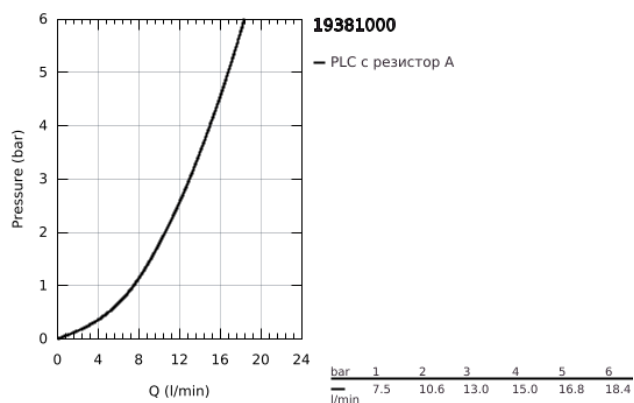

19 381 000 EUROSMART COSMOPOLITAN ДВУДУПКОВ СМЕСИТЕЛ ЗА УМИВАЛНИК S-РАЗМЕР

PRODUCT DESCRIPTION

- Colour: хром
- Стенен монтаж
- Външна част към тяло за вграждане 23 571 000 / 32 635 000
- Без тяло за вграждане
- Метална розетка
- Метална ръкохватка
- GROHE LongLife хромирано покритие
- GROHE AquaGuide-регулируем аератор
- Отстояние между отворите 110 mm
- Издаденост 170 mm

19 381 000 **EUROSMART COSMOPOLITAN ДВУДУПКОВ СМЕСИТЕЛ ЗА УМИВАЛНИК
S-РАЗМЕР**

SPARE PARTS, август 2009 – now

1: Ръкохватка (Spare part-nr. 46684000)

2: Аератор (Spare part-nr. 64451000)

3: Удължение (Spare part-nr. 46627000)*