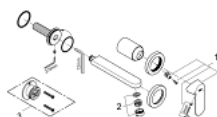

19 381 000 EUROSMART COSMOPOLITAN ДВУДУПКОВ СМЕСИТЕЛ ЗА УМИВАЛНИК S-РАЗМЕР

PRODUCT DESCRIPTION

- Colour: хром
- Стенен монтаж
- Външна част към тяло за вграждане 23 571 000 / 32 635 000
- Без тяло за вграждане
- Метална розетка
- Метална ръкохватка
- GROHE LongLife хромирано покритие
- GROHE AquaGuide-регулируем аератор
- Отстояние между отворите 110 mm
- Издаденост 170 mm

19 381 000 **EUROSMART COSMOPOLITAN ДВУДУПКОВ СМЕСИТЕЛ ЗА УМИВАЛНИК
S-РАЗМЕР**

SPARE PARTS, август 2009 – now

1: Ръкохватка (Spare part-nr. 46684000)

2: Аератор (Spare part-nr. 64451000)

3: Удължение (Spare part-nr. 46627000)*