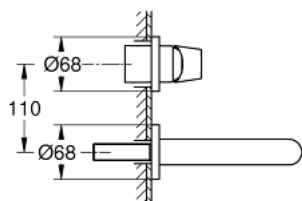

19 381 000 EUROSMART COSMOPOLITAN ДВУДУПКОВ СМЕСИТЕЛ ЗА УМИВАЛНИК S-РАЗМЕР

PRODUCT DESCRIPTION

- Colour: хром
- Стенен монтаж
- Външна част към тяло за вграждане 23 571 000 / 32 635 000
- Без тяло за вграждане
- Метална розетка
- Метална ръкохватка
- GROHE LongLife хромирано покритие
- GROHE AquaGuide-регулируем аератор
- Отстояние между отворите 110 mm
- Издаденост 170 mm

19 381 000 **EUROSMART COSMOPOLITAN ДВУДУПКОВ СМЕСИТЕЛ ЗА УМИВАЛНИК
S-РАЗМЕР**

SPARE PARTS, август 2009 – now

1: Ръкохватка (Spare part-nr. 46684000)

2: Аератор (Spare part-nr. 64451000)

3: Удължение (Spare part-nr. 46627000)*