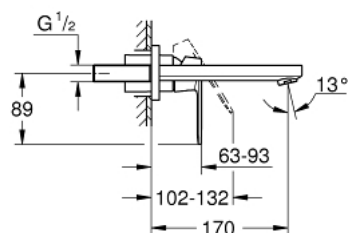

19 381 000 EUROSMART COSMOPOLITAN ДВУДУПКОВ СМЕСИТЕЛ ЗА УМИВАЛНИК S-РАЗМЕР

PRODUCT DESCRIPTION

- Colour: хром
- Стенен монтаж
- Външна част към тяло за вграждане 23 571 000 / 32 635 000
- Без тяло за вграждане
- Метална розетка
- Метална ръкохватка
- GROHE LongLife хромирано покритие
- GROHE AquaGuide-регулируем аератор
- Отстояние между отворите 110 mm
- Издаденост 170 mm

19 381 000 **EUROSMART COSMOPOLITAN ДВУДУПКОВ СМЕСИТЕЛ ЗА УМИВАЛНИК
S-РАЗМЕР**

SPARE PARTS, август 2009 – now

1: Ръкохватка (Spare part-nr. 46684000)

2: Аератор (Spare part-nr. 64451000)

3: Удължение (Spare part-nr. 46627000)*