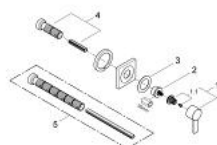

19 384 000 ALLURE ВГРАДЕН ВЕНТИЛ, ВЪНШНА ЧАСТ

PRODUCT DESCRIPTION

- Colour: хром
- С лостови ръкохватки
- Външна част към тяло за вграждане
- concealed stop valve (29 032 000)
- GROHE Rapido C 35 028 000
- Безстепенна, регулируема дълбочина на монтаж 43 - 91 мм
- Метална розетка
- Без тяло за вграждане
- GROHE LongLife хромирано покритие

19 384 000 ALLURE ВГРАДЕН ВЕНТИЛ, ВЪНШНА ЧАСТ

SPARE PARTS, септември 2009 – now

1: Ръкохватка (Spare part-nr. 48043000)

1.1: Комплект за монтаж на резервна ръкохватка (Spare part-nr. 45186000)

1.1.1: O-ring Ø 18.2 x Ø 1.7 (Spare part-nr. 0392400M)

2: Extension for spindle (Spare part-nr. 48044000)

3: Sealing washer (Spare part-nr. 48046000)

4: Комплект удължители, 80 mm (Spare part-nr. 45202000)

5: Комплект удължители 200 mm (Spare part-nr. 45203000)*