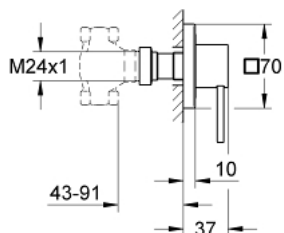

19 384 000 ALLURE ВГРАДЕН ВЕНТИЛ, ВЪНШНА ЧАСТ

PRODUCT DESCRIPTION

- Colour: хром
- С лостови ръкохватки
- Външна част към тяло за вграждане
- concealed stop valve (29 032 000)
- GROHE Rapido C 35 028 000
- Безстепенна, регулируема дълбочина на монтаж 43 - 91 мм
- Метална розетка
- Без тяло за вграждане
- GROHE LongLife хромирано покритие

19 384 000 ALLURE ВГРАДЕН ВЕНТИЛ, ВЪНШНА ЧАСТ

SPARE PARTS, септември 2009 – now

1: Ръкохватка (Spare part-nr. 48043000)

1.1: Комплект за монтаж на резервна ръкохватка (Spare part-nr. 45186000)

1.1.1: O-ring Ø 18.2 x Ø 1.7 (Spare part-nr. 0392400M)

2: Extension for spindle (Spare part-nr. 48044000)

3: Sealing washer (Spare part-nr. 48046000)

4: Комплект удължители, 80 mm (Spare part-nr. 45202000)

5: Комплект удължители 200 mm (Spare part-nr. 45203000)*