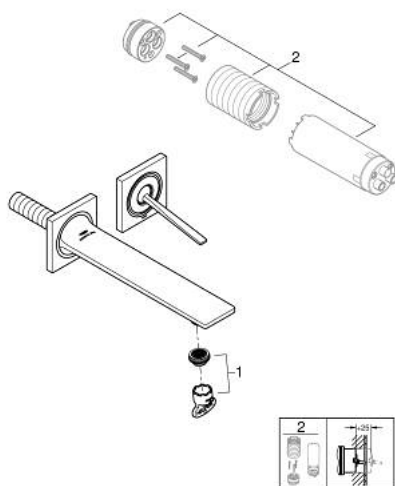

19 386 002 ALLURE ДВУДУПКОВ СМЕСИТЕЛ ЗА УМИВАЛНИК M-РАЗМЕР

PRODUCT DESCRIPTION

- Colour: хром
- Стенен монтаж
- Външна част към тяло за вграждане 23 429 000
- GROHE FeatherControl Joystick картуш
- GROHE LongLife хромирано покритие
- GROHE EcoJoy - технология за намаляване разхода на вода
- максимален дебит (при 3 bar): 5 l/min
- GROHE AquaGuide регулируем аератор
- Отстояние между отворите 110 mm
- издаденост 212 mm
- without roughing-in set 23 429 (please order separately)

19 386 002 ALLURE ДВУДУПКОВ СМЕСИТЕЛ ЗА УМИВАЛНИК M-РАЗМЕР

SPARE PARTS, май 2018 – now

1: Аератор (Spare part-nr. 48449000)

2: Комплект за удължаване, 25 mm (Spare part-nr. 46901000)*

* Optional accessories