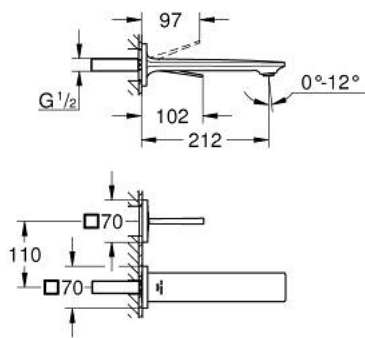

19 386 002 ALLURE ДВУДУПКОВ СМЕСИТЕЛ ЗА УМИВАЛНИК M-РАЗМЕР

PRODUCT DESCRIPTION

- Colour: хром
- Стенен монтаж
- Външна част към тяло за вграждане 23 429 000
- GROHE FeatherControl Joystick картуш
- GROHE LongLife хромирано покритие
- GROHE EcoJoy - технология за намаляване разхода на вода
- максимален дебит (при 3 bar): 5 l/min
- GROHE AquaGuide регулируем аератор
- Отстояние между отворите 110 mm
- издаденост 212 mm
- without roughing-in set 23 429 (please order separately)

19 386 002 ALLURE ДВУДУПКОВ СМЕСИТЕЛ ЗА УМИВАЛНИК M-РАЗМЕР

SPARE PARTS, май 2018 – now

1: Аератор (Spare part-nr. 48449000)

2: Комплект за удължаване, 25 mm (Spare part-nr. 46901000)*

* Optional accessories