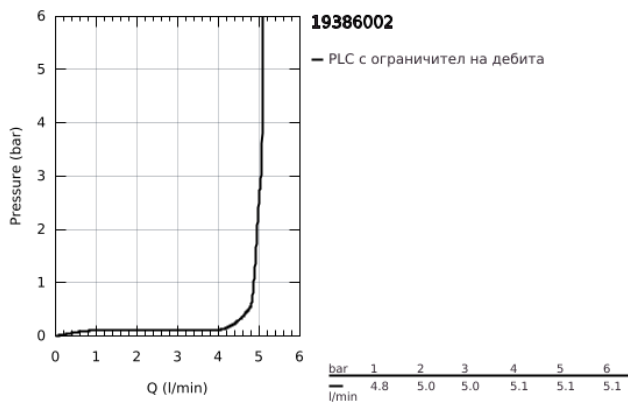

19 386 002 ALLURE ДВУДУПКОВ СМЕСИТЕЛ ЗА УМИВАЛНИК M-РАЗМЕР

PRODUCT DESCRIPTION

- Colour: хром
- Стенен монтаж
- Външна част към тяло за вграждане 23 429 000
- GROHE FeatherControl Joystick картуш
- GROHE LongLife хромирано покритие
- GROHE EcoJoy - технология за намаляване разхода на вода
- максимален дебит (при 3 bar): 5 l/min
- GROHE AquaGuide регулируем аератор
- Отстояние между отворите 110 mm
- издаденост 212 mm
- without roughing-in set 23 429 (please order separately)

19 386 002 ALLURE ДВУДУПКОВ СМЕСИТЕЛ ЗА УМИВАЛНИК M-РАЗМЕР

SPARE PARTS, май 2018 – now

1: Аератор (Spare part-nr. 48449000)

2: Комплект за удължаване, 25 mm (Spare part-nr. 46901000)*

* Optional accessories