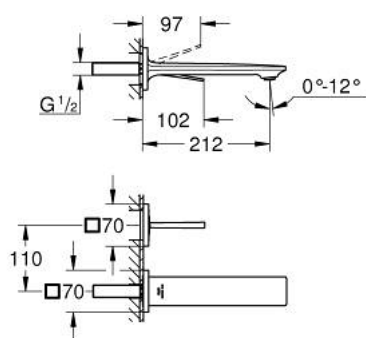

19 386 A02 ALLURE ДВУДУПКОВ СМЕСИТЕЛ ЗА УМИВАЛНИК M-РАЗМЕР

PRODUCT DESCRIPTION

- Colour: hard graphite
- Стенен монтаж
- Външна част към тяло за вграждане 23 429 000
- GROHE FeatherControl Joystick картуш
- GROHE LongLife finish
- GROHE EcoJoy - технология за намаляване разхода на вода
- максимален дебит (при 3 bar): 5 l/min
- GROHE AquaGuide регулируем аератор
- Отстояние между отворите 110 mm
- издаденост 212 mm
- without roughing-in set 23 429 (please order separately)

19 386 A02 ALLURE ДВУДУПКОВ СМЕСИТЕЛ ЗА УМИВАЛНИК M-РАЗМЕР

SPARE PARTS, май 2018 – now

1: Аератор (Spare part-nr. 48449000)

2: Комплект за удължаване, 25 mm (Spare part-nr. 46901000)*

* Optional accessories