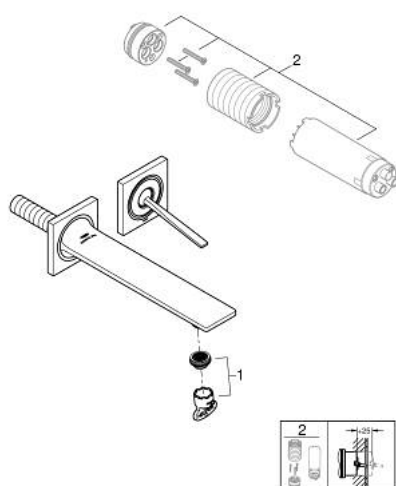

19 386 A02 ALLURE ДВУДУПКОВ СМЕСИТЕЛ ЗА УМИВАЛНИК M-РАЗМЕР

PRODUCT DESCRIPTION

- Colour: hard graphite
- Стенен монтаж
- Външна част към тяло за вграждане 23 429 000
- GROHE FeatherControl Joystick картуш
- GROHE LongLife finish
- GROHE EcoJoy - технология за намаляване разхода на вода
- максимален дебит (при 3 bar): 5 l/min
- GROHE AquaGuide регулируем аератор
- Отстояние между отворите 110 mm
- издаденост 212 mm
- without roughing-in set 23 429 (please order separately)

19 386 A02 ALLURE ДВУДУПКОВ СМЕСИТЕЛ ЗА УМИВАЛНИК M-РАЗМЕР

SPARE PARTS, май 2018 – now

1: Аератор (Spare part-nr. 48449000)

2: Комплект за удължаване, 25 mm (Spare part-nr. 46901000)*

* Optional accessories