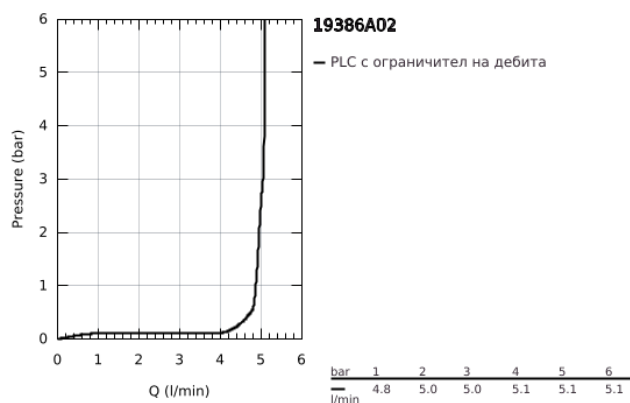

19 386 A02 ALLURE ДВУДУПКОВ СМЕСИТЕЛ ЗА УМИВАЛНИК M-РАЗМЕР

PRODUCT DESCRIPTION

- Colour: hard graphite
- Стенен монтаж
- Външна част към тяло за вграждане 23 429 000
- GROHE FeatherControl Joystick картуш
- GROHE LongLife finish
- GROHE EcoJoy - технология за намаляване разхода на вода
- максимален дебит (при 3 bar): 5 l/min
- GROHE AquaGuide регулируем аератор
- Отстояние между отворите 110 mm
- издаденост 212 mm
- without roughing-in set 23 429 (please order separately)

19 386 A02 ALLURE ДВУДУПКОВ СМЕСИТЕЛ ЗА УМИВАЛНИК M-РАЗМЕР

SPARE PARTS, май 2018 – now

1: Аератор (Spare part-nr. 48449000)

2: Комплект за удължаване, 25 mm (Spare part-nr. 46901000)*

* Optional accessories