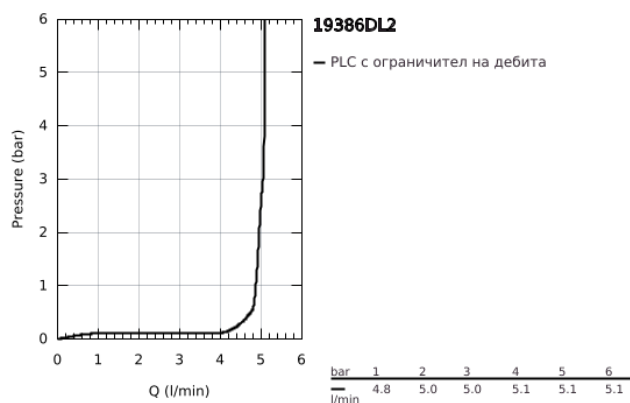

## 19 386 DL2 ALLURE ДВУДУПКОВ СМЕСИТЕЛ ЗА УМИВАЛНИК M-РАЗМЕР

### PRODUCT DESCRIPTION

- Colour: brushed warm sunset
- Стенен монтаж
- Външна част към тяло за вграждане 23 429 000
- GROHE FeatherControl Joystick картуш
- GROHE LongLife finish
- GROHE EcoJoy - технология за намаляване разхода на вода
- максимален дебит (при 3 bar): 5 l/min
- GROHE AquaGuide регулируем аератор
- Отстояние между отворите 110 mm
- издаденост 212 mm
- without roughing-in set 23 429 (please order separately)