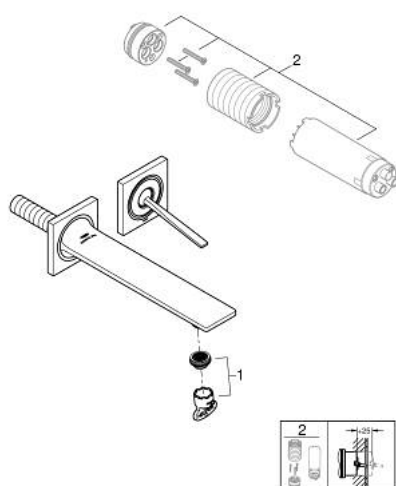

## 19 386 DL2 ALLURE ДВУДУПКОВ СМЕСИТЕЛ ЗА УМИВАЛНИК M-РАЗМЕР

### PRODUCT DESCRIPTION

- Colour: brushed warm sunset
- Стенен монтаж
- Външна част към тяло за вграждане 23 429 000
- GROHE FeatherControl Joystick картуш
- GROHE LongLife finish
- GROHE EcoJoy - технология за намаляване разхода на вода
- максимален дебит (при 3 bar): 5 l/min
- GROHE AquaGuide регулируем аератор
- Отстояние между отворите 110 mm
- издаденост 212 mm
- without roughing-in set 23 429 (please order separately)