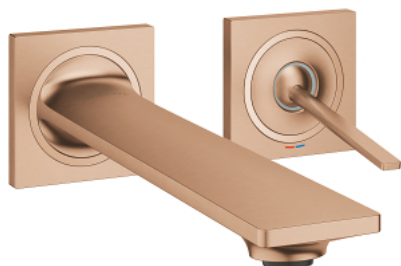

## 19 386 DL2 ALLURE ДВУДУПКОВ СМЕСИТЕЛ ЗА УМИВАЛНИК M-РАЗМЕР

### PRODUCT DESCRIPTION

- Colour: brushed warm sunset
- Стенен монтаж
- Външна част към тяло за вграждане 23 429 000
- GROHE FeatherControl Joystick картуш
- GROHE LongLife finish
- GROHE EcoJoy - технология за намаляване разхода на вода
- максимален дебит (при 3 bar): 5 l/min
- GROHE AquaGuide регулируем аератор
- Отстояние между отворите 110 mm
- издаденост 212 mm
- without roughing-in set 23 429 (please order separately)