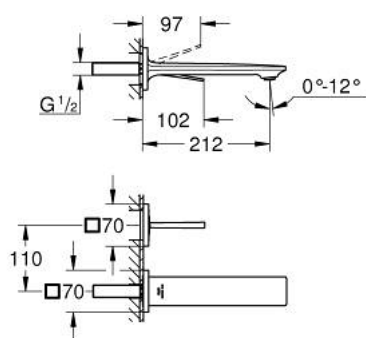

## 19 386 DL2 ALLURE ДВУДУПКОВ СМЕСИТЕЛ ЗА УМИВАЛНИК M-РАЗМЕР

### PRODUCT DESCRIPTION

- Colour: brushed warm sunset
- Стенен монтаж
- Външна част към тяло за вграждане 23 429 000
- GROHE FeatherControl Joystick картуш
- GROHE LongLife finish
- GROHE EcoJoy - технология за намаляване разхода на вода
- максимален дебит (при 3 bar): 5 l/min
- GROHE AquaGuide регулируем аератор
- Отстояние между отворите 110 mm
- издаденост 212 mm
- without roughing-in set 23 429 (please order separately)