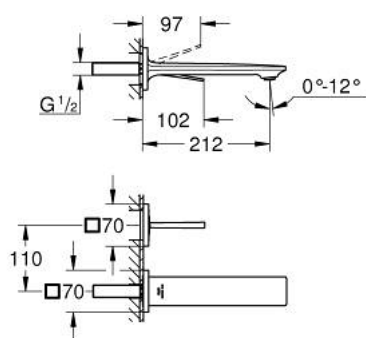

19 386 GN2 ALLURE ДВУДУПКОВ СМЕСИТЕЛ ЗА УМИВАЛНИК M-РАЗМЕР

PRODUCT DESCRIPTION

- Colour: brushed cool sunrise
- Стенен монтаж
- Външна част към тяло за вграждане 23 429 000
- GROHE FeatherControl Joystick картуш
- GROHE LongLife finish
- GROHE EcoJoy - технология за намаляване разхода на вода
- максимален дебит (при 3 bar): 5 l/min
- GROHE AquaGuide регулируем аератор
- Отстояние между отворите 110 mm
- издаденост 212 mm
- without roughing-in set 23 429 (please order separately)

19 386 GN2 ALLURE ДВУДУПКОВ СМЕСИТЕЛ ЗА УМИВАЛНИК M-РАЗМЕР

SPARE PARTS, май 2018 – now

1: Аератор (Spare part-nr. 48449000)

2: Комплект за удължаване, 25 mm (Spare part-nr. 46901000)*

* Optional accessories