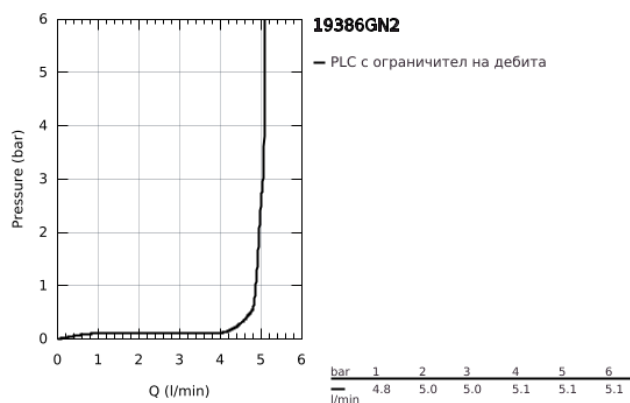

19 386 GN2 ALLURE ДВУДУПКОВ СМЕСИТЕЛ ЗА УМИВАЛНИК M-РАЗМЕР

PRODUCT DESCRIPTION

- Colour: brushed cool sunrise
- Стенен монтаж
- Външна част към тяло за вграждане 23 429 000
- GROHE FeatherControl Joystick картуш
- GROHE LongLife finish
- GROHE EcoJoy - технология за намаляване разхода на вода
- максимален дебит (при 3 bar): 5 l/min
- GROHE AquaGuide регулируем аератор
- Отстояние между отворите 110 mm
- издаденост 212 mm
- without roughing-in set 23 429 (please order separately)

19 386 GN2 ALLURE ДВУДУПКОВ СМЕСИТЕЛ ЗА УМИВАЛНИК M-РАЗМЕР

SPARE PARTS, май 2018 – now

1: Аератор (Spare part-nr. 48449000)

2: Комплект за удължаване, 25 mm (Spare part-nr. 46901000)*

* Optional accessories