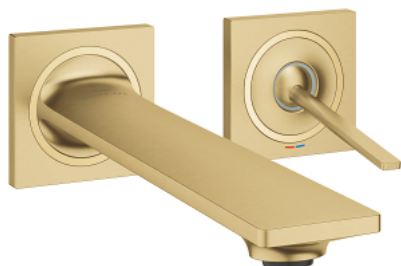

19 386 GN2 ALLURE ДВУДУПКОВ СМЕСИТЕЛ ЗА УМИВАЛНИК M-РАЗМЕР

PRODUCT DESCRIPTION

- Colour: brushed cool sunrise
- Стенен монтаж
- Външна част към тяло за вграждане 23 429 000
- GROHE FeatherControl Joystick картуш
- GROHE LongLife finish
- GROHE EcoJoy - технология за намаляване разхода на вода
- максимален дебит (при 3 bar): 5 l/min
- GROHE AquaGuide регулируем аератор
- Отстояние между отворите 110 mm
- издаденост 212 mm
- without roughing-in set 23 429 (please order separately)

19 386 GN2 ALLURE ДВУДУПКОВ СМЕСИТЕЛ ЗА УМИВАЛНИК M-РАЗМЕР

SPARE PARTS, май 2018 – now

1: Аератор (Spare part-nr. 48449000)

2: Комплект за удължаване, 25 mm (Spare part-nr. 46901000)*

* Optional accessories