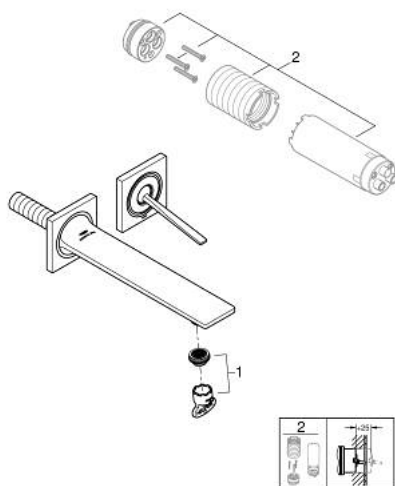

19 386 GN2 ALLURE ДВУДУПКОВ СМЕСИТЕЛ ЗА УМИВАЛНИК M-РАЗМЕР

PRODUCT DESCRIPTION

- Colour: brushed cool sunrise
- Стенен монтаж
- Външна част към тяло за вграждане 23 429 000
- GROHE FeatherControl Joystick картуш
- GROHE LongLife finish
- GROHE EcoJoy - технология за намаляване разхода на вода
- максимален дебит (при 3 bar): 5 l/min
- GROHE AquaGuide регулируем аератор
- Отстояние между отворите 110 mm
- издаденост 212 mm
- without roughing-in set 23 429 (please order separately)

19 386 GN2 ALLURE ДВУДУПКОВ СМЕСИТЕЛ ЗА УМИВАЛНИК M-РАЗМЕР

SPARE PARTS, май 2018 – now

1: Аератор (Spare part-nr. 48449000)

2: Комплект за удължаване, 25 mm (Spare part-nr. 46901000)*

* Optional accessories