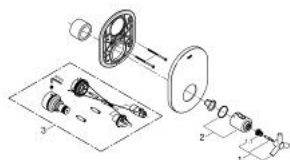

19 392 000 ATRIO ЦЕНТРАЛЕН ТЕРМОСТАТЕН СМЕСИТЕЛ

PRODUCT DESCRIPTION

- Colour: хром
- Външна част към тяло за вграждане
- GROHE Rapido T 35 500 000
- Без тяло за вграждане
- GROHE LongLife хромирано покритие
- GROHE SafeStop 38°C
- Уплътнение на ръкохватката и розетката
- Стенна розетка
- Скрито закрепване
- Ръкохватка Ypsilon

19 392 000 ATRIO ЦЕНТРАЛЕН ТЕРМОСТАТЕН СМЕСИТЕЛ

SPARE PARTS, март 2016 – now

1: Handle Atrio Ypsilon (Spare part-nr. 47680000)

1.1: Резервен елемент (Spare part-nr. 08943000)

1.2: Thread pin (Spare part-nr. 1123200M)

2: Ръкохватка за контрол на температурата (Spare part-nr. 06676000)

3: Удължители 27.5 mm (Spare part-nr. 47780000)*

* Optional accessories