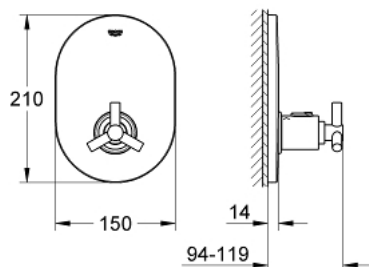

19 392 000 ATRIO ЦЕНТРАЛЕН ТЕРМОСТАТЕН СМЕСИТЕЛ

PRODUCT DESCRIPTION

- Colour: хром
- Външна част към тяло за вграждане
- GROHE Rapido T 35 500 000
- Без тяло за вграждане
- GROHE LongLife хромирано покритие
- GROHE SafeStop 38°C
- Уплътнение на ръкохватката и розетката
- Стенна розетка
- Скрито закрепване
- Ръкохватка Ypsilon