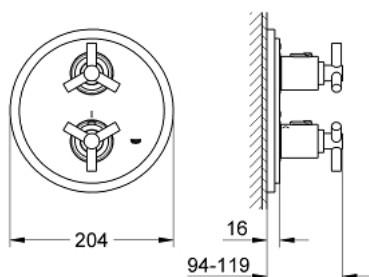

### PRODUCT DESCRIPTION

- Colour: хром
- Външна част към тяло за вграждане
- GROHE Rapido T 35 500 000
- Без тяло за вграждане
- GROHE LongLife хромирано покритие
- GROHE SafeStop 38°C
- GROHE EcoButton
- Керамичен затварящ механизъм - Carbodur 1/2", 180°
- Уплътнение на ръкохваткатаи розетката
- Стенна розетка
- Скрито закрепване
- Ръкохватка Ypsilon

### SPARE PARTS, април 2014 – now

- 1: Handle Atrio Ypsilon (Spare part-nr. 47289000)
- 1.1: Резервен елемент (Spare part-nr. 08943000)
- 2: Ръкохватка за контрол на температурата (Spare part-nr. 06676000)
- 3: Handle for shut-off valve (Spare part-nr. 47311000)
- 4: Розетка (Spare part-nr. 47326000)
- 5: Керамична глава 1/2" (Spare part-nr. 45346000)
- 5.1: O-ring Ø 18.2 x Ø 1.7 (Spare part-nr. 0392400M)
- 6: Адаптор (Spare part-nr. 12702000)
- 7: Удължители 27.5 mm (Spare part-nr. 47780000)\*