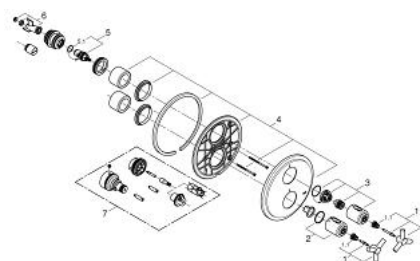

### PRODUCT DESCRIPTION

- Colour: хром
- Външна част към тяло за вграждане
- GROHE Rapido T 35 500 000
- Без тяло за вграждане
- GROHE LongLife хромирано покритие
- GROHE SafeStop 38°C
- GROHE EcoButton
- Керамичен затварящ механизъм - Carbodur 1/2", 180°
- Уплътнение на ръкохваткатаи розетката
- Стенна розетка
- Скрито закрепване
- Ръкохватка Ypsilon

### SPARE PARTS, април 2014 – now

- 1: Handle Atrio Ypsilon (Spare part-nr. 47289000)
- 1.1: Резервен елемент (Spare part-nr. 08943000)
- 2: Ръкохватка за контрол на температурата (Spare part-nr. 06676000)
- 3: Handle for shut-off valve (Spare part-nr. 47311000)
- 4: Розетка (Spare part-nr. 47326000)
- 5: Керамична глава 1/2" (Spare part-nr. 45346000)
- 5.1: O-ring Ø 18.2 x Ø 1.7 (Spare part-nr. 0392400M)
- 6: Адаптор (Spare part-nr. 12702000)
- 7: Удължители 27.5 mm (Spare part-nr. 47780000)\*