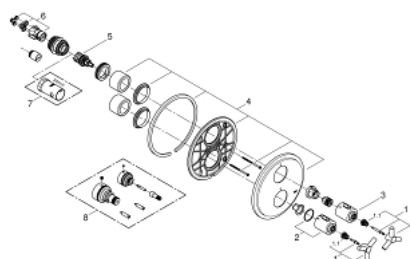

19 395 000 ATRIO ТЕРМОСТАТЕН СМЕСИТЕЛ ЗА ВГРАЖДАНЕ ЗА ВАНА

PRODUCT DESCRIPTION

- Colour: хром
- Външна част към тяло за вграждане
- GROHE Rapido T 35 500 000
- Без тяло за вграждане
- GROHE LongLife хромирано покритие
- GROHE SafeStop 38°C
- Многофункционален аквадимер:
 - - Регулатор на дебита
 - Превключвател за два обекта
- Уплътнение на ръкохваткатаи розетката
- Стенна розетка
- Скрито закрепване
- Ръкохватка Ypsilon

19 395 000 ATRIO ТЕРМОСТАТЕН СМЕСИТЕЛ ЗА ВГРАЖДАНЕ ЗА ВАНА

SPARE PARTS, април 2014 – now

- 1: Handle Atrio Ypsilon (Spare part-nr. 47289000)
- 1.1: Резервен елемент (Spare part-nr. 08943000)
- 2: Ръкохватка за контрол на температурата (Spare part-nr. 06676000)
- 3: Handle for shut-off valve (Spare part-nr. 06654000)
- 4: Розетка (Spare part-nr. 47326000)
- 5: Аквадимер (Spare part-nr. 47364000)
- 6: Адаптор (Spare part-nr. 12701000)
- 7: Ключ (Spare part-nr. 19332000)*
- 8: Удължители 27.5 mm (Spare part-nr. 47781000)*