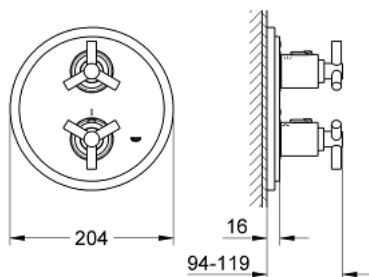

19 395 000 ATRIO ТЕРМОСТАТЕН СМЕСИТЕЛ ЗА ВГРАЖДАНЕ ЗА ВАНА

PRODUCT DESCRIPTION

- Colour: хром
- Външна част към тяло за вграждане
- GROHE Rapido T 35 500 000
- Без тяло за вграждане
- GROHE LongLife хромирано покритие
- GROHE SafeStop 38°C
- Многофункционален аквадимер:
 - - Регулатор на дебита
 - Превключвател за два обекта
- Уплътнение на ръкохваткатаи розетката
- Стенна розетка
- Скрито закрепване
- Ръкохватка Ypsilon

19 395 000 ATRIO ТЕРМОСТАТЕН СМЕСИТЕЛ ЗА ВГРАЖДАНЕ ЗА ВАНА

SPARE PARTS, април 2014 – now

- 1: Handle Atrio Ypsilon (Spare part-nr. 47289000)
- 1.1: Резервен елемент (Spare part-nr. 08943000)
- 2: Ръкохватка за контрол на температурата (Spare part-nr. 06676000)
- 3: Handle for shut-off valve (Spare part-nr. 06654000)
- 4: Розетка (Spare part-nr. 47326000)
- 5: Аквадимер (Spare part-nr. 47364000)
- 6: Адаптор (Spare part-nr. 12701000)
- 7: Ключ (Spare part-nr. 19332000)*
- 8: Удължители 27.5 mm (Spare part-nr. 47781000)*