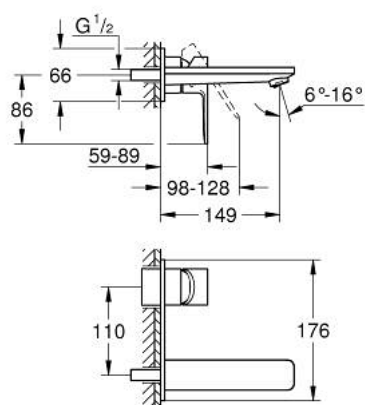

19 409 001 LINEARE ДВУДУПКОВ СМЕСИТЕЛ ЗА УМИВАЛНИК M-РАЗМЕР

PRODUCT DESCRIPTION

- Colour: хром
- Стенен монтаж
- Външна част към тяло за вграждане 23 571 000 / 32 635 000
- Без тяло за вграждане
- Метална розетка
- Метална ръкохватка
- GROHE LongLife хромирано покритие
- GROHE EcoJoy - технология за намаляване разхода на вода
- максимален дебит (при 3 bar): 5 l/min
- GROHE AquaGuide-регулируем аератор
- Отстояние между отворите 110 mm
- Издаденост 149 mm
- Минимално налягане 1 bar.

19 409 001 **LINEARE ДВУДУПКОВ СМЕСИТЕЛ ЗА УМИВАЛНИК**
M-РАЗМЕР

SPARE PARTS, юли 2016 – now

1: Ръкохватка (Spare part-nr. 46982000)

2: Аератор (Spare part-nr. 46837000)

3: Удължение (Spare part-nr. 46943000)*