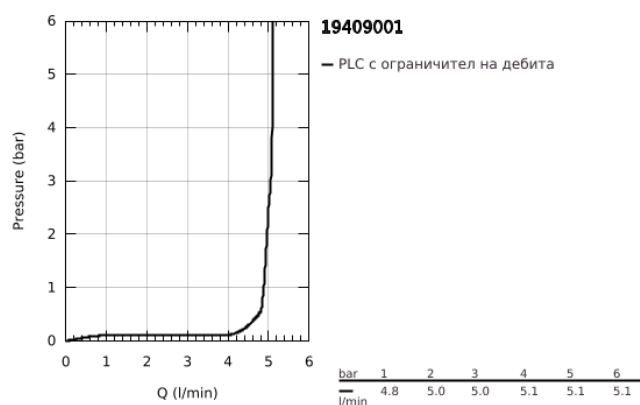

19 409 001 LINEARE ДВУДУПКОВ СМЕСИТЕЛ ЗА УМИВАЛНИК M-РАЗМЕР

PRODUCT DESCRIPTION

- Colour: хром
- Стенен монтаж
- Външна част към тяло за вграждане 23 571 000 / 32 635 000
- Без тяло за вграждане
- Метална розетка
- Метална ръкохватка
- GROHE LongLife хромирано покритие
- GROHE EcoJoy - технология за намаляване разхода на вода
- максимален дебит (при 3 bar): 5 l/min
- GROHE AquaGuide-регулируем аератор
- Отстояние между отворите 110 mm
- Издаденост 149 mm
- Минимално налягане 1 bar.

19 409 001 **LINEARE ДВУДУПКОВ СМЕСИТЕЛ ЗА УМИВАЛНИК**
M-РАЗМЕР

SPARE PARTS, юли 2016 – now

1: Ръкохватка (Spare part-nr. 46982000)

2: Аератор (Spare part-nr. 46837000)

3: Удължение (Spare part-nr. 46943000)*