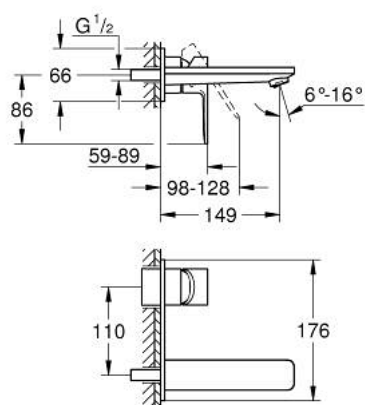

## 19 409 AL1 LINEARE ДВУДУПКОВ СМЕСИТЕЛ ЗА УМИВАЛНИК M-РАЗМЕР

### PRODUCT DESCRIPTION

- Colour: brushed hard graphite
- Стенен монтаж
- Външна част към тяло за вграждане 23 571 000 / 32 635 000
- Без тяло за вграждане
- Метална розетка
- Метална ръкохватка
- GROHE LongLife finish
- GROHE EcoJoy - технология за намаляване разхода на вода
- максимален дебит (при 3 bar): 5 l/min
- GROHE AquaGuide-регулируем аератор
- Отстояние между отворите 110 mm
- Издаденост 149 mm
- Минимално налягане 1 bar.