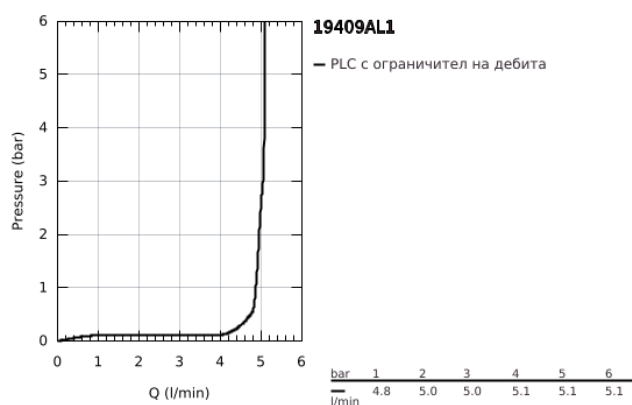

## 19 409 AL1 LINEARE ДВУДУПКОВ СМЕСИТЕЛ ЗА УМИВАЛНИК M-РАЗМЕР

### PRODUCT DESCRIPTION

- Colour: brushed hard graphite
- Стенен монтаж
- Външна част към тяло за вграждане 23 571 000 / 32 635 000
- Без тяло за вграждане
- Метална розетка
- Метална ръкохватка
- GROHE LongLife finish
- GROHE EcoJoy - технология за намаляване разхода на вода
- максимален дебит (при 3 bar): 5 l/min
- GROHE AquaGuide-регулируем аератор
- Отстояние между отворите 110 mm
- Издаденост 149 mm
- Минимално налягане 1 bar.